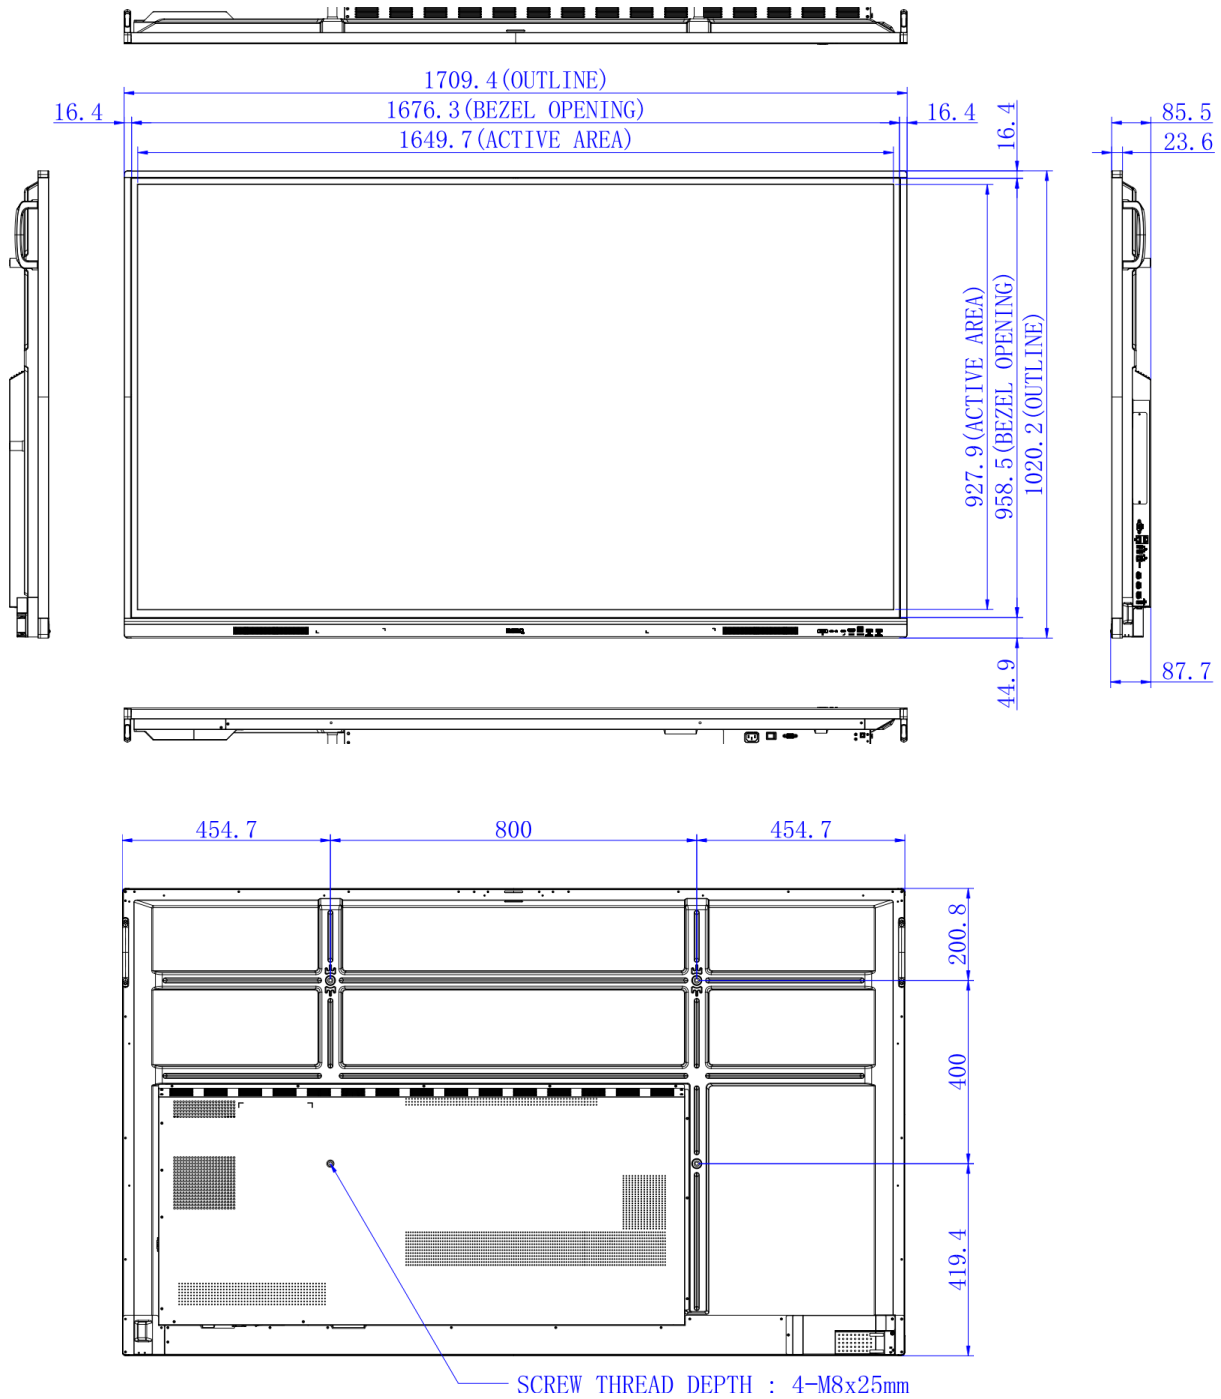

BenQ RE7503

Abmessungen

Änderungen vorbehalten

Letzte Änderung am 03.03.2023

Aktuelle Datenblätter unter: www.BenQ.de, www.BenQ.at und www.BenQ.ch

BenQ Deutschland GmbH, Essener Straße 5, 46047 Oberhausen

BenQ Deutschland GmbH, Niederlassung Österreich, Wehlstraße 27b/Stg. 2 DG/ Top5, 1200 Wien

BenQ Deutschland GmbH, Oberhausen, Zweigniederlassung Baden, Täfernstrasse 32, 5405 Baden-Dättwil

BenQ