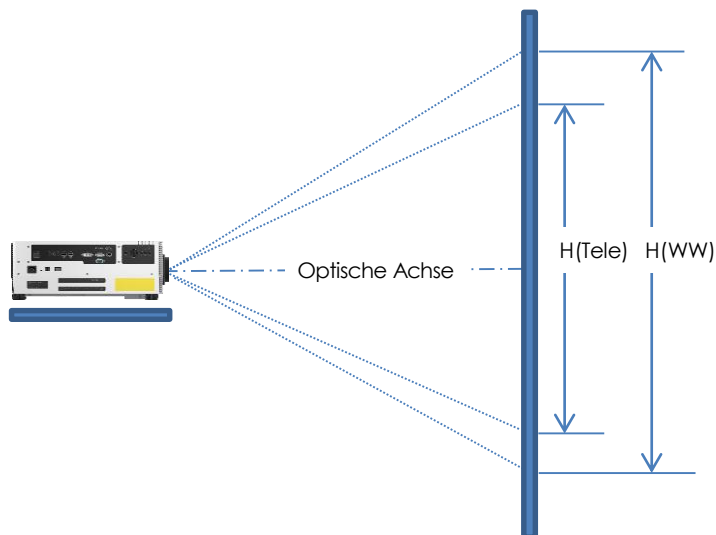

	Anschluss	Signal
Video-Eingang	1 DVI-I	Digital PC / Analog PC
	2 HDMI	Digital PC / Video (inkl. Audio)
Audio-Eingang	3 Mini D-Sub 15-polig	Analog PC 2 / Komponenten-Video
	4 Miniklinke	Stereo
Audio-Ausgang	5 Miniklinke	Stereo
Steuerung	6 USB Typ A	USB-Schnittstelle
	7 Display Port	Digital PC & Video
	8 HDBaseT	Video, Audio, LAN, Steuerung, RJ-45
	9 D-Sub 9-polig	RS-232C Anschluss
	10 Miniklinke	Anschluss für kabelgebundene Fernbedienung

Canon Inc.
 canon.com
 Canon Europe
 canon-europe.com
 German Edition
 Canon Europa NV 2018

VIELSEITIGE INSTALLATIONSPROJEKTOREN MIT HOHER AUFLÖSUNG UND HELLIGKEIT

XEED WUX5800 / WUX6700 / WUX7500

Für professionelle Anwender, die einen hochwertigen LCOS-Installationsprojektor suchen, bietet die neue Canon XEED WUXGA Serie eine mittig positionierte Objektivhalterung sowie WUXGA Auflösung, HDBaseT-Konnektivität und eine Auswahl von sechs optionalen Objektiven.

PROJEKTIONSABSTAND (METER)

Objektiv	100 Zoll	200 Zoll	300 Zoll	400 Zoll	500 Zoll	600 Zoll
Ultraweitwinkel-Objektiv mit fester Brennweite RS-SL06UW	1,2	2,3	3,5			
Weitwinkelobjektiv mit fester Brennweite RS-SL03WF	1,73	3,45	5,17			
Weitwinkel-Zoomobjektiv RS-SL05WZ	2,2 - 3,2	4,3 - 6,5	6,5 - 9,7	8,6 - 13	10,8 - 16,3	12,9 - 19,5
Standard-Zoomobjektiv RS-SL01ST	3,2 - 4,8	6,4 - 9,6	9,6 - 14,5	12,9 - 19,3	16,1 - 24,1	19,3 - 29
Tele-Zoomobjektiv RS-SL02LZ	4,7 - 8	9,5 - 16,1	14,2 - 24,2	19 - 32,3	23,8 - 40,4	28,5 - 48,5
Supertele-Zoomobjektiv RS-SL04UL	7,6 - 14,9	15,2 - 29,8	22,7 - 44,6	30,2 - 59,4	37,7 - 74,2	45,2 - 89