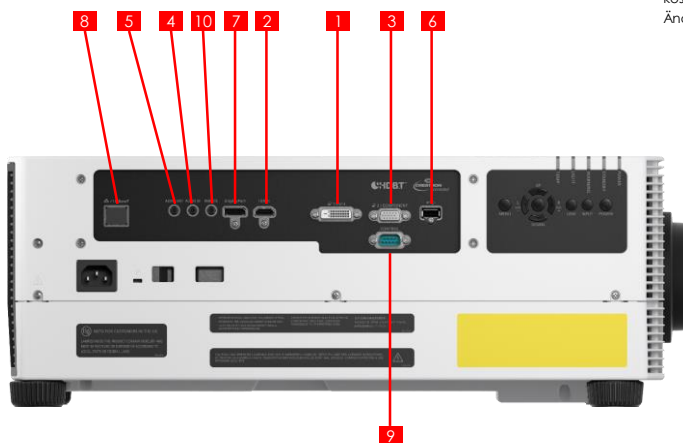

	Anschluss	Signal
Video-Eingang	1 DVI-I	Digital PC / Analog PC
	2 HDMI	Digital PC / Video (inkl. Audio)
Audio-Eingang	3 Mini D-Sub 15-polig	Analog PC 2 / Komponenten-Video
	4 Miniklinke	Stereo
Audio-Ausgang	5 Miniklinke	Stereo
Steuerung	6 USB Typ A	USB-Schnittstelle
	7 Display Port	Digital PC & Video
	8 HDBaseT	Video, Audio, LAN, Steuerung, RJ-45
	9 D-Sub 9-polig	RS-232C Anschluss
	10 Miniklinke	Anschluss für kabelgebundene Fernbedienung