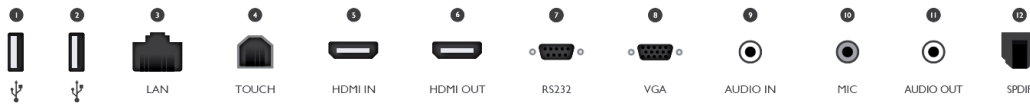

Datenblatt

Ein- und Ausgänge