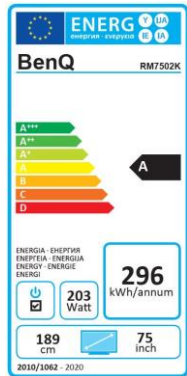

HDMI

	Modell : RM7502K
	Art. Nr. / EAN Code : 9H.F5RTC.DE1 / 471 8755 07957 3
	Typ : 190,5 cm / 75" Wide TFT, IPS-Panel
<b>Panel</b>	Physikalische Auflösung : 3840 x 2160 4K UHD / 16:9 Panel / Pixel Abstand : 10 Bit / 0,43 mm Cover Glass Dicke / Härte : 4 mm / 7H Besonderheit : AG Oberfläche (entspiegelt) Hintergrundbeleuchtung : Direct LED Betrachtungswinkel H / V : 178° / 178° Kontrast (statisch) : 1200:1 Helligkeit : 350 cd/m <sup>2</sup> Reaktionszeit : 8 ms
<b>Ein- / Ausgänge</b>	Eingänge : Power AC, VGA, Line in (3,5mm), Microphone, HDMI x3 (2.0), USB Typ A x5 (USB 2.0 x2; USB 3.0 x3), USB Typ B x2, RJ45, RS232, OPS Ausgänge : Line out (3,5mm), HDMI out, SPDIF out
<b>Bildkontrolle</b>	Touch Technologie : Multitouch (Infrarot) 20 Punkte Auflösung/ Kapazität : 32767 x 32767 / 20 simultane Berührungspunkte Betriebssysteme Kompatibilität : Win7/8/10, MAC OS X10.11~10.12, Chrome OS 58, Ubuntu16.04, Fedora 28, OpenSuse 15, Android kernel version 3.10 or above Genauigkeit : ±1mm Bedienelemente : Ein/Aus -Taster, OSD Funktionen : Image Setting, Source / Volume Control, Sharpness Enhancement, Proof of Image retention, HDMI-HDCP, 10 Bit color processing, Scheduling, Ambient Light Sensor, Total turn-on time, Internal Temperature Sensor, CEC Control, RTC Function, FW update (USB / OTA), Freeze/Blank, Flicker Free, Low Blue Light, DMS, Floating Tool
<b>Extras</b>	Software : Android 8 OS, EZWrite 5.0, WPS (office viewer App), AMS, X.Sign Broadcast Integrierte Lautsprecher : 16W x 2 Soundbar Speicherkapazität : 32 GB Halterung Lochabstand : 800 x 400 mm / M8 Aufhängungsrichtung : Querformat Betriebsdauer Stunden/Tage : 18/7
<b>Energie</b>	Netzadapter : Internes Netzteil Betriebsspannung : 100 ~ 240 VAC; 50 / 60 Hz Leistungsaufnahme (typ.) : 224 W Stromsparmmodus / off : 0,5 W / 0,5 W
<b>Zertifizierungen</b>	Sicherheit : CE
<b>Umgebung</b>	Betrieb : + 0 ~ +40°C ; 10 ~ 90% Luftfeuchtigkeit Lagerung : - 10 ~ +60°C ; 10 ~ 90% Luftfeuchtigkeit
<b>Eigenschaften</b>	Gewicht netto : 54,4 kg Gehäusefarbe / Material : Schwarz / Metall Größe (B x H x T) : 1709 x 1062 x 116 mm Mitgeliefertes Zubehör : Kurzanleitung, Fernbedienung inkl. Batterien, Netz- / VGA-, HDMI- und USB Kabel, 2x Touchstift, Bedienungsanleitung (elektronisch), Wandhalterung Garantie und Service : 3 Jahre vor Ort Austausch-Service