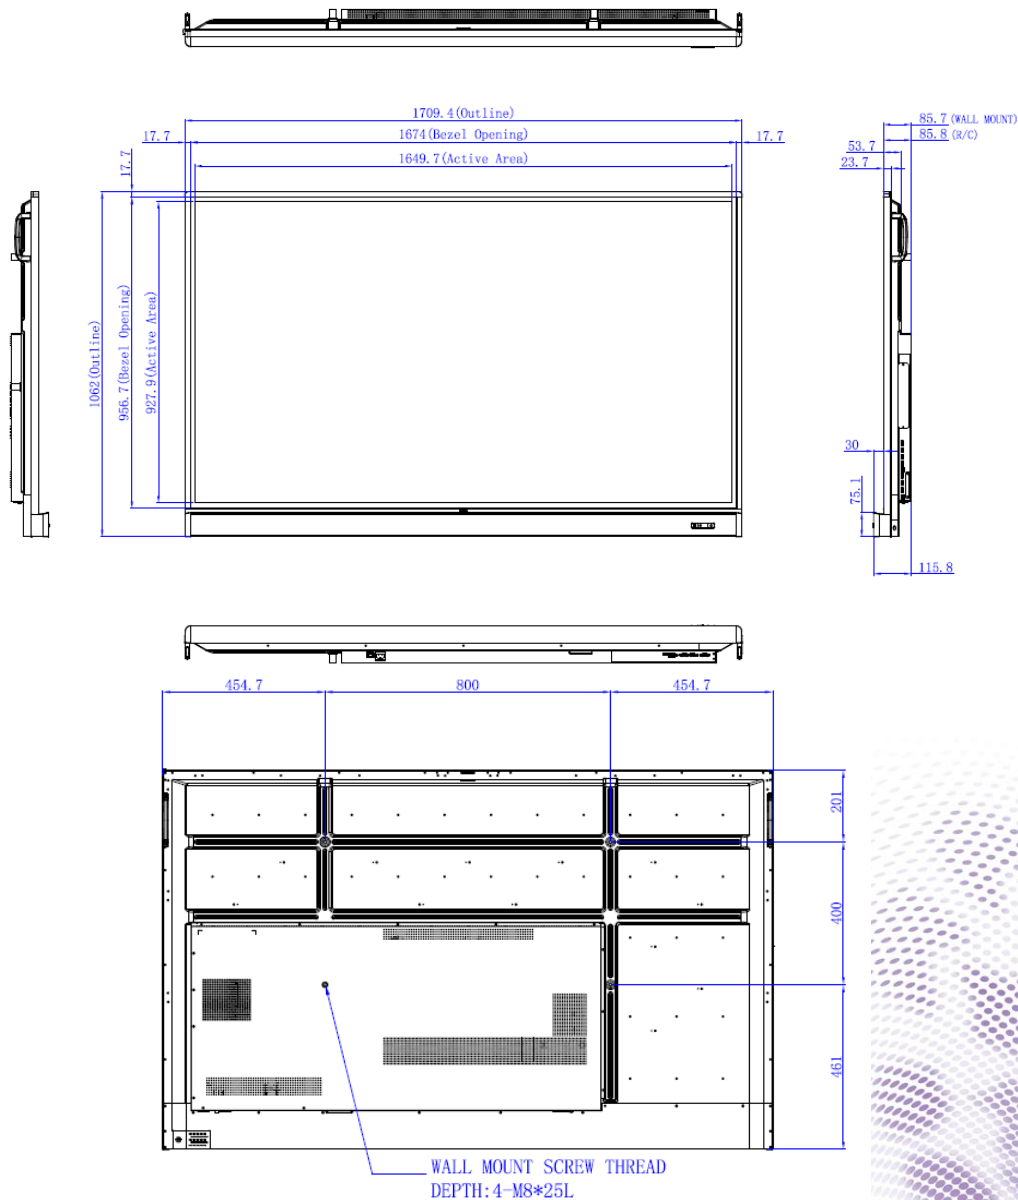

Abmessungen:

Änderungen vorbehalten
Letzte Änderung am 09.01.2020
Aktuelle Datenblätter unter: www.BenQ.de, www.BenQ.at und www.BenQ.ch
BenQ Deutschland GmbH, Essener Straße 5, 46047 Oberhausen
BenQ Deutschland GmbH, Niederlassung Österreich, Wehlstraße 27b/Stg. 2 DG/ Top5, 1200 Wien
BenQ Deutschland GmbH, Oberhausen, Zweigniederlassung Baden, Täfernstrasse 32, 5405 Baden-Dättwil

Because it matters