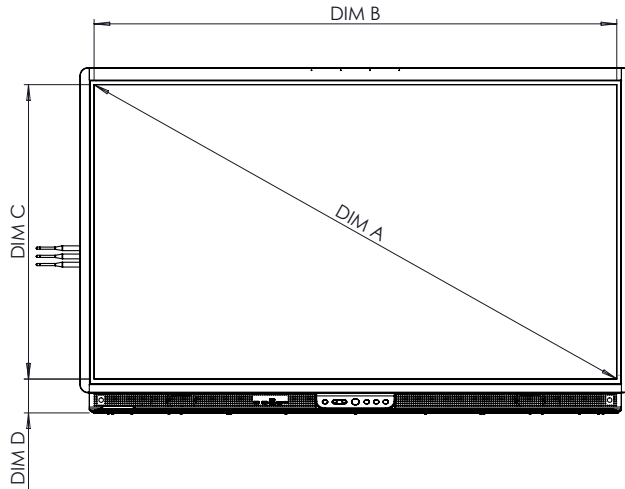

KONFORMITÄT UND ZERTIFIZIERUNG

Regulatorische Zerti zierung	CE, FCC, IC, UL, CUL, CB, RCM
Energy Star-zerti ziert	65" 4K: Ja 75" 4K: Ja 86" 4K: Ja

ABMESSUNGEN UND GEWICHT

Abmessungen des Panels	65": 1508 x 945 x 85 mm (59,4 x 37,2 x 3,3 Zoll) 75": 1730 x 1070 x 86 mm (68,1 x 42,1 x 3,4 Zoll) 86": 1974 x 1207 x 86 mm
Abmessungen des Kartons	65": 1655 x 1035 x 225 mm 75": 1870 x 1175 x 225 mm 86": 2125 x 1295 x 260 mm
Nettogewicht Panel	65": 44,5 kg 75": 57,8 kg 86": 73,3 kg
Gewicht mit Verpackung	65": 61,5 kg 75": 78,5 kg 86": 95,7 kg
Abmessungen der Halterung zur Wandmontage	1010 x 720 x 52 mm (39,8 x 28,3 x 2,0 Zoll)
VESA-Montagepunkt	65": 600 x 400 mm (23,6 x 15,7 Zoll) 75": 800 x 400 mm (31,5 x 15,7 Zoll) 86": 800 x 600 mm (31,5 x 23,6 Zoll)

SUPPORT

Besuchen Sie für alle Promethean-Produkte Support.PrometheanWorld.com.

ActivPanel 9

Premium

TECHNISCHE ZEICHNUNGEN

65"

Vorn

A	1642 mm
B	1430 mm
C	806 mm
D	93 mm
E	128 mm
F	85 mm
G	945 mm
H	1508 mm
I	600 mm
J	400 mm
K	305 mm
L	240 mm

Hinten

ActivPanel 9

Premium

TECHNISCHE ZEICHNUNGEN

75"

Vorn

ABM	ABMESSUNGEN (mm)
A	1896 mm
B	1652 mm
C	930 mm
D	93 mm
E	128 mm
F	86 mm
G	1070 mm
H	1730 mm
I	800 mm
J	400 mm
K	446 mm
L	224 mm

Hinten

Seite

ActivPanel 9

Premium

TECHNISCHE ZEICHNUNGEN

86"

Vorn

ABM	ABMESSUNGEN (mm)
A	2177 mm
B	1897 mm
C	1068 mm
D	93 mm
E	128 mm
F	86 mm
G	1207 mm
H	1975 mm
I	800 mm
J	600 mm
K	316 mm
L	291 mm

Hinten