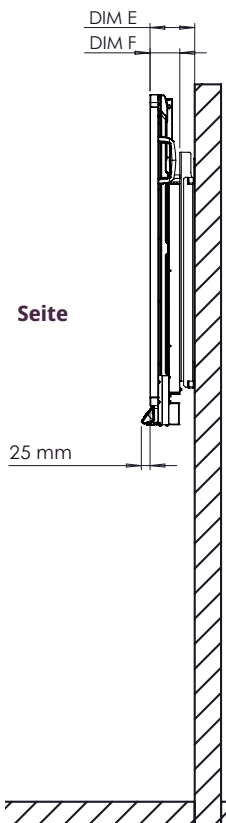

KONFORMITÄT UND ZERTIFIZIERUNG

Regulatorische Zerti zierung	CE, FCC, IC, UL, CUL, CB, RCM
Energy Star-zerti ziert	65" 4K: Ja 75" 4K: Ja 86" 4K: Ja

ABMESSUNGEN UND GEWICHT

Abmessungen des Panels	65": 1508 x 945 x 85 mm (59,4 x 37,2 x 3,3 Zoll) 75": 1730 x 1070 x 86 mm (68,1 x 42,1 x 3,4 Zoll) 86": 1974 x 1207 x 86 mm
Abmessungen des Kartons	65": 1655 x 1035 x 225 mm 75": 1870 x 1175 x 225 mm 86": 2125 x 1295 x 260 mm
Nettogewicht Panel	65": 44,5 kg 75": 57,8 kg 86": 73,3 kg
Gewicht mit Verpackung	65": 61,5 kg 75": 78,5 kg 86": 95,7 kg
Abmessungen der Halterung zur Wandmontage	1010 x 720 x 52 mm (39,8 x 28,3 x 2,0 Zoll)
VESA-Montagepunkt	65": 600 x 400 mm (23,6 x 15,7 Zoll) 75": 800 x 400 mm (31,5 x 15,7 Zoll) 86": 800 x 600 mm (31,5 x 23,6 Zoll)

SUPPORT

Besuchen Sie für alle Promethean-Produkte Support.PrometheanWorld.com.

ActivPanel 9

Premium

TECHNISCHE ZEICHNUNGEN

65"

Vorn

A	1642 mm
B	1430 mm
C	806 mm
D	93 mm
E	128 mm
F	85 mm
G	945 mm
H	1508 mm
I	600 mm
J	400 mm
K	305 mm
L	240 mm

Hinten

ActivPanel 9

Premium

TECHNISCHE ZEICHNUNGEN

75"

Vorn

ABM	ABMESSUNGEN (mm)
A	1896 mm
B	1652 mm
C	930 mm
D	93 mm
E	128 mm
F	86 mm
G	1070 mm
H	1730 mm
I	800 mm
J	400 mm
K	446 mm
L	224 mm

Hinten

Seite

ActivPanel 9

Premium

TECHNISCHE ZEICHNUNGEN

86"

Vorn

ABM	ABMESSUNGEN (mm)
A	2177 mm
B	1897 mm
C	1068 mm
D	93 mm
E	128 mm
F	86 mm
G	1207 mm
H	1975 mm
I	800 mm
J	600 mm
K	316 mm
L	291 mm

Hinten