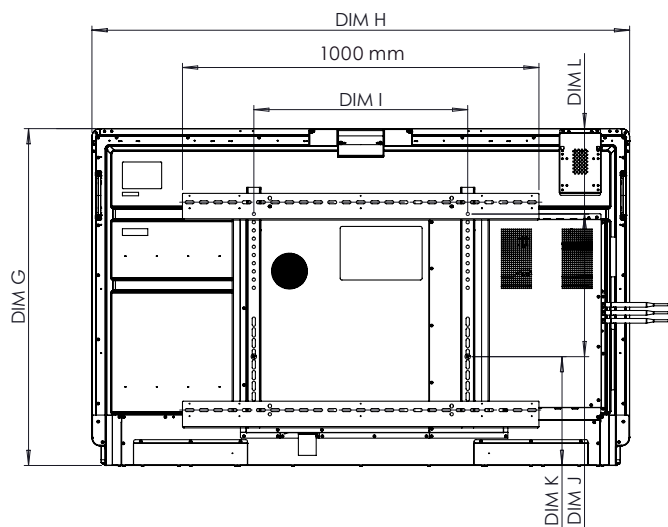

KONFORMITÄT UND ZERTIFIZIERUNG

Regulatorische Zerti zierung	CE, FCC, IC, UL, CUL, CB, RCM
Energy Star-zerti ziert	65" 4K: Ja 75" 4K: Ja 86" 4K: Ja

ABMESSUNGEN UND GEWICHT

Abmessungen des Panels	65": 1508 x 945 x 85 mm (59,4 x 37,2 x 3,3 Zoll) 75": 1730 x 1070 x 86 mm (68,1 x 42,1 x 3,4 Zoll) 86": 1974 x 1207 x 86 mm
Abmessungen des Kartons	65": 1655 x 1035 x 225 mm 75": 1870 x 1175 x 225 mm 86": 2125 x 1295 x 260 mm
Nettogewicht Panel	65": 44,5 kg 75": 57,8 kg 86": 73,3 kg
Gewicht mit Verpackung	65": 61,5 kg 75": 78,5 kg 86": 95,7 kg
Abmessungen der Halterung zur Wandmontage	1010 x 720 x 52 mm (39,8 x 28,3 x 2,0 Zoll)
VESA-Montagepunkt	65": 600 x 400 mm (23,6 x 15,7 Zoll) 75": 800 x 400 mm (31,5 x 15,7 Zoll) 86": 800 x 600 mm (31,5 x 23,6 Zoll)

SUPPORT

Besuchen Sie für alle Promethean-Produkte Support.PrometheanWorld.com.

ActivPanel 9

Premium

TECHNISCHE ZEICHNUNGEN

65"

Vorn

A	1642 mm
B	1430 mm
C	806 mm
D	93 mm
E	128 mm
F	85 mm
G	945 mm
H	1508 mm
I	600 mm
J	400 mm
K	305 mm
L	240 mm

Hinten

ActivPanel 9

Premium

TECHNISCHE ZEICHNUNGEN

75"

Vorn

ABM	ABMESSUNGEN (mm)
A	1896 mm
B	1652 mm
C	930 mm
D	93 mm
E	128 mm
F	86 mm
G	1070 mm
H	1730 mm
I	800 mm
J	400 mm
K	446 mm
L	224 mm

Hinten

Seite

ActivPanel 9

Premium

TECHNISCHE ZEICHNUNGEN

86"

Vorn

ABM	ABMESSUNGEN (mm)
A	2177 mm
B	1897 mm
C	1068 mm
D	93 mm
E	128 mm
F	86 mm
G	1207 mm
H	1975 mm
I	800 mm
J	600 mm
K	316 mm
L	291 mm

Hinten