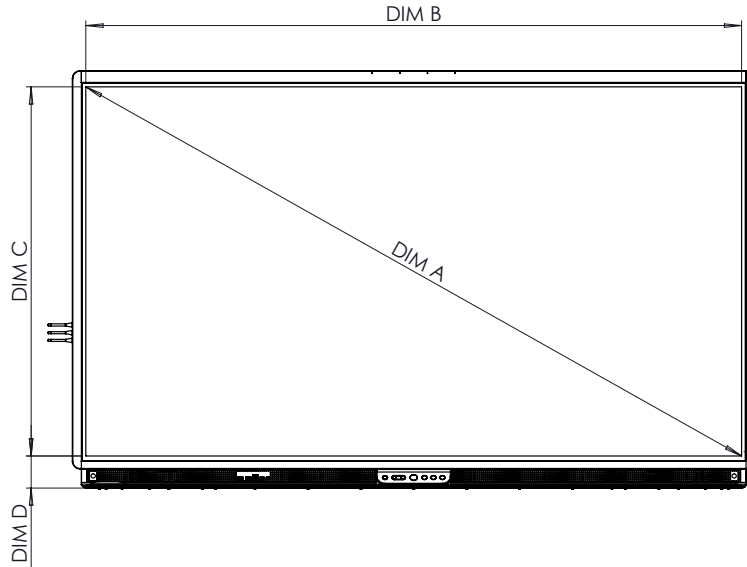

KONFORMITÄT UND ZERTIFIZIERUNG

Regulatorische Zerti zierung	CE, FCC, IC, UL, CUL, CB, RCM
Energy Star-zerti ziert	65" 4K: Ja 75" 4K: Ja 86" 4K: Ja

ABMESSUNGEN UND GEWICHT

Abmessungen des Panels	65": 1508 x 945 x 85 mm (59,4 x 37,2 x 3,3 Zoll) 75": 1730 x 1070 x 86 mm (68,1 x 42,1 x 3,4 Zoll) 86": 1974 x 1207 x 86 mm
Abmessungen des Kartons	65": 1655 x 1035 x 225 mm 75": 1870 x 1175 x 225 mm 86": 2125 x 1295 x 260 mm
Nettogewicht Panel	65": 44,5 kg 75": 57,8 kg 86": 73,3 kg
Gewicht mit Verpackung	65": 61,5 kg 75": 78,5 kg 86": 95,7 kg
Abmessungen der Halterung zur Wandmontage	1010 x 720 x 52 mm (39,8 x 28,3 x 2,0 Zoll)
VESA-Montagepunkt	65": 600 x 400 mm (23,6 x 15,7 Zoll) 75": 800 x 400 mm (31,5 x 15,7 Zoll) 86": 800 x 600 mm (31,5 x 23,6 Zoll)

SUPPORT

Besuchen Sie für alle Promethean-Produkte Support.PrometheanWorld.com.

ActivPanel 9

Premium

TECHNISCHE ZEICHNUNGEN

65"

Vorn

A	1642 mm
B	1430 mm
C	806 mm
D	93 mm
E	128 mm
F	85 mm
G	945 mm
H	1508 mm
I	600 mm
J	400 mm
K	305 mm
L	240 mm

Hinten

ActivPanel 9

Premium

TECHNISCHE ZEICHNUNGEN

75"

Vorn

ABM	ABMESSUNGEN (mm)
A	1896 mm
B	1652 mm
C	930 mm
D	93 mm
E	128 mm
F	86 mm
G	1070 mm
H	1730 mm
I	800 mm
J	400 mm
K	446 mm
L	224 mm

Hinten

Seite

ActivPanel 9

Premium

TECHNISCHE ZEICHNUNGEN

86"

Vorn

ABM	ABMESSUNGEN (mm)
A	2177 mm
B	1897 mm
C	1068 mm
D	93 mm
E	128 mm
F	86 mm
G	1207 mm
H	1975 mm
I	800 mm
J	600 mm
K	316 mm
L	291 mm

Hinten