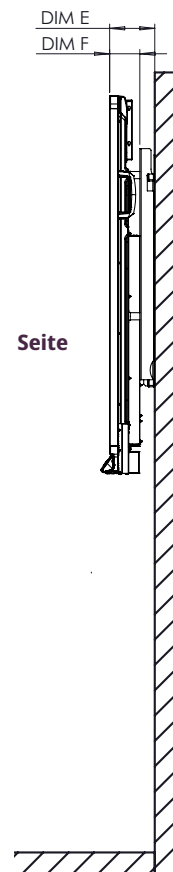

KONFORMITÄT UND ZERTIFIZIERUNG

Regulatorische Zerti zierung	CE, FCC, IC, UL, CUL, CB, RCM
Energy Star-zerti ziert	65" 4K: Ja 75" 4K: Ja 86" 4K: Ja

ABMESSUNGEN UND GEWICHT

Abmessungen des Panels	65": 1508 x 945 x 85 mm (59,4 x 37,2 x 3,3 Zoll) 75": 1730 x 1070 x 86 mm (68,1 x 42,1 x 3,4 Zoll) 86": 1974 x 1207 x 86 mm
Abmessungen des Kartons	65": 1655 x 1035 x 225 mm 75": 1870 x 1175 x 225 mm 86": 2125 x 1295 x 260 mm
Nettogewicht Panel	65": 44,5 kg 75": 57,8 kg 86": 73,3 kg
Gewicht mit Verpackung	65": 61,5 kg 75": 78,5 kg 86": 95,7 kg
Abmessungen der Halterung zur Wandmontage	1010 x 720 x 52 mm (39,8 x 28,3 x 2,0 Zoll)
VESA-Montagepunkt	65": 600 x 400 mm (23,6 x 15,7 Zoll) 75": 800 x 400 mm (31,5 x 15,7 Zoll) 86": 800 x 600 mm (31,5 x 23,6 Zoll)

SUPPORT

Besuchen Sie für alle Promethean-Produkte Support.PrometheanWorld.com.

ActivPanel 9

Premium

TECHNISCHE ZEICHNUNGEN

65"

Vorn

A	1642 mm
B	1430 mm
C	806 mm
D	93 mm
E	128 mm
F	85 mm
G	945 mm
H	1508 mm
I	600 mm
J	400 mm
K	305 mm
L	240 mm

Hinten

ActivPanel 9

Premium

TECHNISCHE ZEICHNUNGEN

75"

Vorn

ABM	ABMESSUNGEN (mm)
A	1896 mm
B	1652 mm
C	930 mm
D	93 mm
E	128 mm
F	86 mm
G	1070 mm
H	1730 mm
I	800 mm
J	400 mm
K	446 mm
L	224 mm

Hinten

Seite

ActivPanel 9

Premium

TECHNISCHE ZEICHNUNGEN

86"

Vorn

ABM	ABMESSUNGEN (mm)
A	2177 mm
B	1897 mm
C	1068 mm
D	93 mm
E	128 mm
F	86 mm
G	1207 mm
H	1975 mm
I	800 mm
J	600 mm
K	316 mm
L	291 mm

Hinten