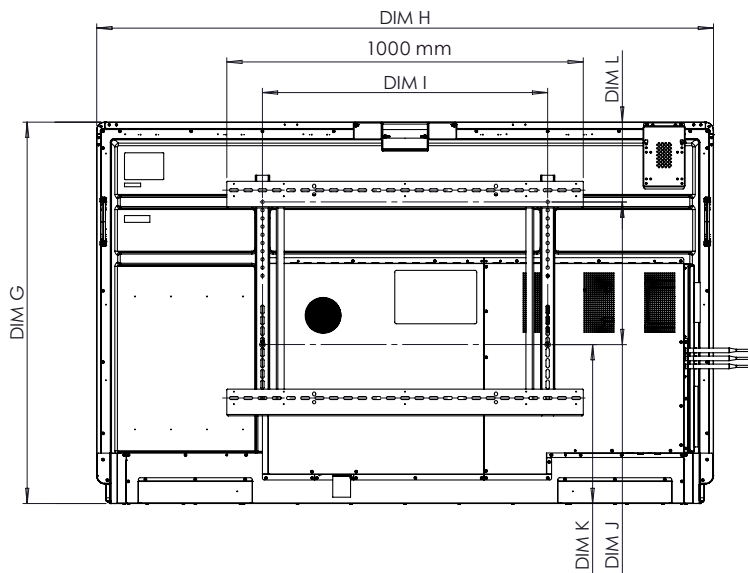

KONFORMITÄT UND ZERTIFIZIERUNG

Regulatorische Zerti zierung	CE, FCC, IC, UL, CUL, CB, RCM
Energy Star-zerti ziert	65" 4K: Ja 75" 4K: Ja 86" 4K: Ja

ABMESSUNGEN UND GEWICHT

Abmessungen des Panels	65": 1508 x 945 x 85 mm (59,4 x 37,2 x 3,3 Zoll) 75": 1730 x 1070 x 86 mm (68,1 x 42,1 x 3,4 Zoll) 86": 1974 x 1207 x 86 mm
Abmessungen des Kartons	65": 1655 x 1035 x 225 mm 75": 1870 x 1175 x 225 mm 86": 2125 x 1295 x 260 mm
Nettogewicht Panel	65": 44,5 kg 75": 57,8 kg 86": 73,3 kg
Gewicht mit Verpackung	65": 61,5 kg 75": 78,5 kg 86": 95,7 kg
Abmessungen der Halterung zur Wandmontage	1010 x 720 x 52 mm (39,8 x 28,3 x 2,0 Zoll)
VESA-Montagepunkt	65": 600 x 400 mm (23,6 x 15,7 Zoll) 75": 800 x 400 mm (31,5 x 15,7 Zoll) 86": 800 x 600 mm (31,5 x 23,6 Zoll)

SUPPORT

Besuchen Sie für alle Promethean-Produkte Support.PrometheanWorld.com.

ActivPanel 9

Premium

TECHNISCHE ZEICHNUNGEN

65"

Vorn

A	1642 mm
B	1430 mm
C	806 mm
D	93 mm
E	128 mm
F	85 mm
G	945 mm
H	1508 mm
I	600 mm
J	400 mm
K	305 mm
L	240 mm

Hinten

ActivPanel 9

Premium

TECHNISCHE ZEICHNUNGEN

75"

Vorn

ABM	ABMESSUNGEN (mm)
A	1896 mm
B	1652 mm
C	930 mm
D	93 mm
E	128 mm
F	86 mm
G	1070 mm
H	1730 mm
I	800 mm
J	400 mm
K	446 mm
L	224 mm

Hinten

Seite

ActivPanel 9

Premium

TECHNISCHE ZEICHNUNGEN

86"

Vorn

ABM	ABMESSUNGEN (mm)
A	2177 mm
B	1897 mm
C	1068 mm
D	93 mm
E	128 mm
F	86 mm
G	1207 mm
H	1975 mm
I	800 mm
J	600 mm
K	316 mm
L	291 mm

Hinten