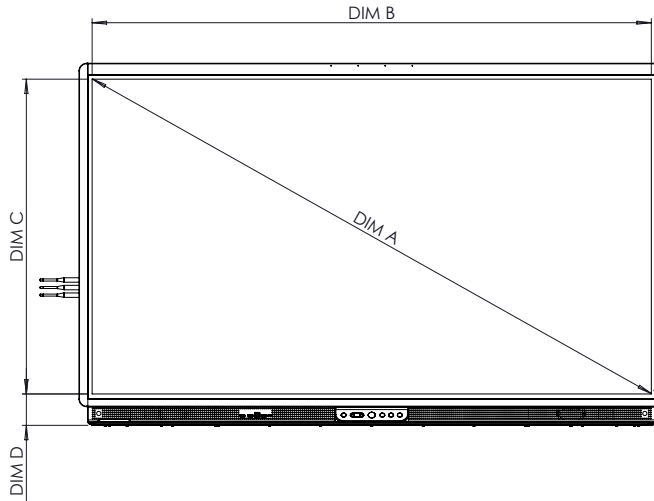

KONFORMITÄT UND ZERTIFIZIERUNG

Regulatorische Zerti zierung	CE, FCC, IC, UL, CUL, CB, RCM
Energy Star-zerti ziert	65" 4K: Ja 75" 4K: Ja 86" 4K: Ja

ABMESSUNGEN UND GEWICHT

Abmessungen des Panels	65": 1508 x 945 x 85 mm (59,4 x 37,2 x 3,3 Zoll) 75": 1730 x 1070 x 86 mm (68,1 x 42,1 x 3,4 Zoll) 86": 1974 x 1207 x 86 mm
Abmessungen des Kartons	65": 1655 x 1035 x 225 mm 75": 1870 x 1175 x 225 mm 86": 2125 x 1295 x 260 mm
Nettogewicht Panel	65": 44,5 kg 75": 57,8 kg 86": 73,3 kg
Gewicht mit Verpackung	65": 61,5 kg 75": 78,5 kg 86": 95,7 kg
Abmessungen der Halterung zur Wandmontage	1010 x 720 x 52 mm (39,8 x 28,3 x 2,0 Zoll)
VESA-Montagepunkt	65": 600 x 400 mm (23,6 x 15,7 Zoll) 75": 800 x 400 mm (31,5 x 15,7 Zoll) 86": 800 x 600 mm (31,5 x 23,6 Zoll)

SUPPORT

Besuchen Sie für alle Promethean-Produkte Support.PrometheanWorld.com.

ActivPanel 9

Premium

TECHNISCHE ZEICHNUNGEN

65"

Vorn

A	1642 mm
B	1430 mm
C	806 mm
D	93 mm
E	128 mm
F	85 mm
G	945 mm
H	1508 mm
I	600 mm
J	400 mm
K	305 mm
L	240 mm

Hinten

ActivPanel 9

Premium

TECHNISCHE ZEICHNUNGEN

75"

Vorn

ABM	ABMESSUNGEN (mm)
A	1896 mm
B	1652 mm
C	930 mm
D	93 mm
E	128 mm
F	86 mm
G	1070 mm
H	1730 mm
I	800 mm
J	400 mm
K	446 mm
L	224 mm

Hinten

Seite

ActivPanel 9

Premium

TECHNISCHE ZEICHNUNGEN

86"

Vorn

ABM	ABMESSUNGEN (mm)
A	2177 mm
B	1897 mm
C	1068 mm
D	93 mm
E	128 mm
F	86 mm
G	1207 mm
H	1975 mm
I	800 mm
J	600 mm
K	316 mm
L	291 mm

Hinten