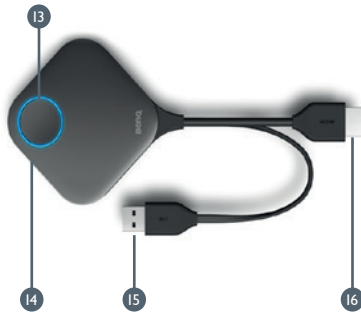

Ein- und Ausgänge

- ① Standby an/aus (rot/grün/blau)
- ② Power an/aus
- ③ Power jack DC 5V
- ④ RJ45
- ⑤ Mobile Pojektion an/aus
- ⑥ HDMI 2 (1.4)
- ⑦ HDMI 1 (2.0)
- ⑧ USB for touch back
- ⑨ Audio out
- ⑩ Pairing
- ⑪ Kingston lock
- ⑫ Reset
- ⑬ HDMI
- ⑭ USB 3.0
- ⑮ 4 Split mode
- ⑯ Button(LED Light: rot/grün/blau)