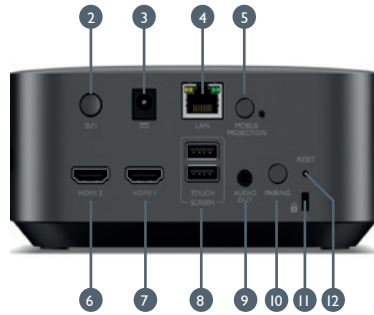

# FEATURE HIGHLIGHTS

- ECHTES PLUG & PLAY
- RÜCKKANAL FÜR TOUCH
- WIFI6 802.11 AX/AC/N
- CISCO ROOMKIT UNTERSTÜTZUNG
- ANTIBAKTERIELLES GEHÄUSE IONPURE ZERTIFIZIERT
- INTERNATIONAL ZERTIFIZIERTE VERSCHLÜSSELUNG (EAL6+ / FIPS 140-3)
- UNTERSTÜTZUNG MOBILER GERÄTE (IOS, ANDROID, CHROMEBOOK)
- DUAL DISPLAY – PARALLELE ANZEIGE VON 8 QUELLEN VERTEILT AUF ZWEI MONITORE

## Ein- und Ausgänge

- ① Standby an/aus (rot/grün/blau)
- ② Power an/aus
- ③ Power jack DC 5V
- ④ RJ45
- ⑤ Mobile Pojektion an/aus
- ⑥ HDMI 2 (1.4)
- ⑦ HDMI 1 (2.0)
- ⑧ USB for touch back
- ⑨ Audio out
- ⑩ Pairing
- ⑪ Kingston lock
- ⑫ Reset
- ⑬ HDMI
- ⑭ USB 3.0
- ⑮ 4 Split mode
- ⑯ Button(LED Light: rot/grün/blau)