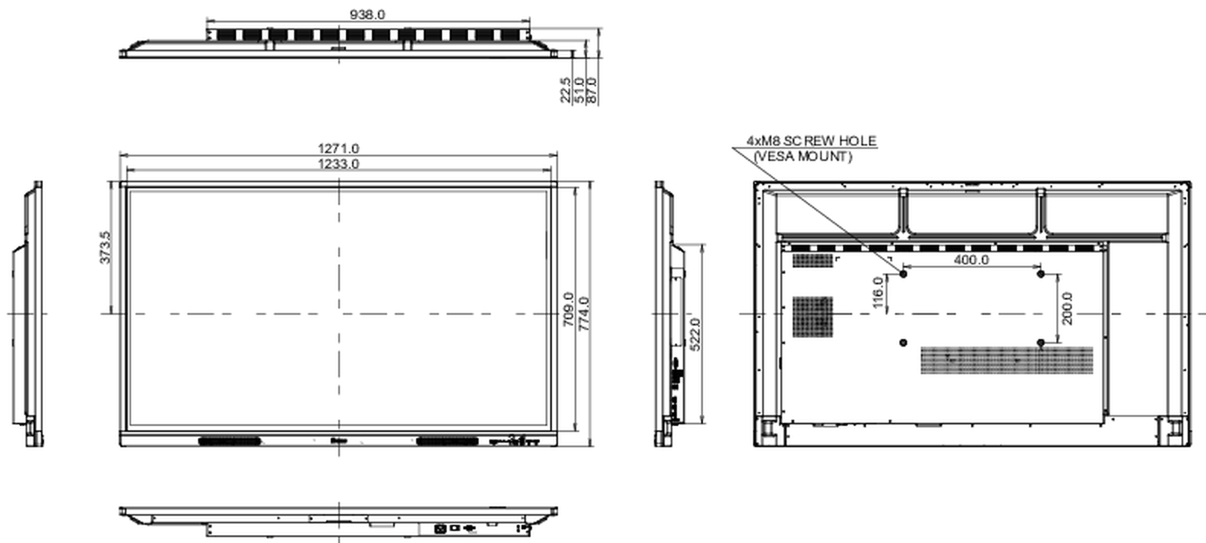

10 ABMESSUNGEN / GEWICHT

Produkt Abmessungen B x H x T	1271 x 774 x 87mm
Verpackung Abmessungen B x H x T	1401 x 859 x 220mm
Gewicht (ohne Verpackung)	26.1kg
Gewicht (inkl Verpackung)	34.5kg
EAN code	4948570123681