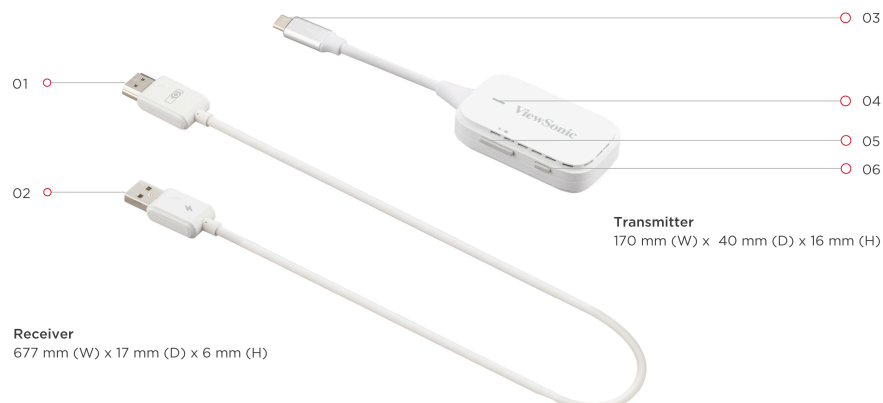

Wichtigste Eigenschaften

- Plug-and-Play: Direkte Verbindung ohne Netzwerkeinrichtung oder Softwareinstallation
- Peer-to-Peer-Verbindung: Gewährleistung einer stabilen und sicheren Verbindung über ein exklusives Netzwerk
- Flüssige Anzeige: Weniger als 80 ms Latenzzeit bei unterstützter Auflösung von bis zu 1080p
- DRM-geschütztes Streaming von Inhalten: Kabellose Anzeige von Inhalten von Netflix, Disney+ und mehr
- Kabellose Übertragung mit großer Reichweite: Aus bis zu 30 m Entfernung ohne lange HDMI-Kabel

Produktübersicht

Das ViewShare WPD-700 ist eine intuitive, stabile und sichere Wireless-Casting-Lösung. Dank der Plug-and-Play-Funktionalität können Benutzer Inhalte drahtlos von ihren mobilen Geräten übertragen, ohne ein Netzwerk einrichten oder Software installieren zu müssen. Die Peer-to-Peer-Verbindung gewährleistet eine stabile und sichere Übertragung und vereinfacht den Gastzugang für die gemeinsame Nutzung von Inhalten. Der WPD-700 bietet reibungsloses Streaming mit weniger als 80 ms Latenzzeit und unterstützt eine Full-HD-Auflösung von bis zu 1080p. Darüber hinaus ermöglicht er das kabellose Streaming von DRM-geschützten Inhalten von beliebten Plattformen wie Netflix, Disney+ und anderen. Mit einer Übertragungreichweite von bis zu 30 m können Sie Inhalte auch in großen Räumen kabellos übertragen und so die Kosten für lange HDMI-Kabel sparen. Der Transmitter verfügt über einen USB-C-Anschluss, der eine direkte Kompatibilität mit den meisten mobilen Geräten ohne zusätzliche Adapter ermöglicht, einschließlich des neuesten iPhone 15. Außerdem kann er mit bis zu 8 Sendern gekoppelt werden, sodass Sie mit einem einzigen Klick zwischen mehreren Präsentatoren wechseln können.

TRANSMITTER

Besuchen Sie uns

www.viewsonic.com

Connector Type: USB-C x 1

Power Input: 5V/1A

Dimension (WxDxH): 170 x 40 x 16 mm

Gewicht netto: 37.5g

RECEIVER

Connector Type: HDMI x 1, USB-A x 1

Power Input: 5V/0.5A

Dimension (WxDxH): 677 x 17 x 6 mm

Gewicht netto: 19g