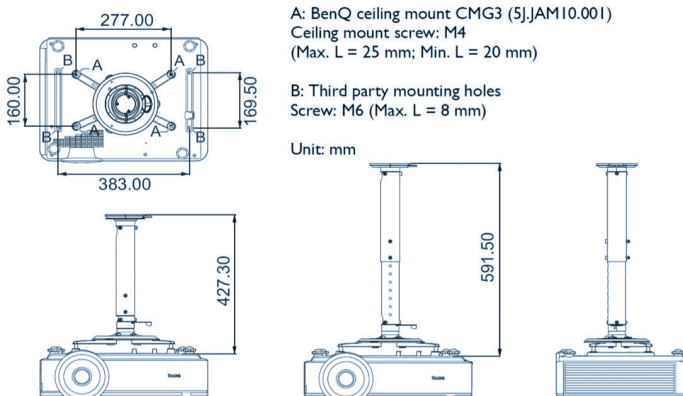

Technische Zeichnungen

Deutschland
BenQ Deutschland GmbH
Essener Straße 5
46047 Oberhausen
Deutschland
Tel.: +49 (0) 208 / 409 42-0
BenQ.de

Österreich
BenQ Deutschland GmbH
Niederlassung Österreich
Wehlstraße 27b / Stg. 2 / Top 5
1200 Wien
Tel.: +43 190 7276-0
BenQ.at

Schweiz
BenQ Deutschland GmbH
Zweigniederlassung Baden
Täferstrasse 32
5405 Baden-Dättwil
Tel.: +41 44 74399-99
BenQ.ch

©2018 BenQ Corp. Die technischen Daten können je nach Region variieren, bitte erkundigen Sie sich bei Ihrem örtlichen Händler nach den Einzelheiten. Die Eigenschaften und technischen Daten des Produkts können ohne vorherige Ankündigung geändert werden. Diese Inhalte können Firmennamen und Schutzmarken von Dritten enthalten, welche Eigentum der jeweiligen Dritten sind. Datenstand: 31/08/18/DE/AT/CH

BENQ