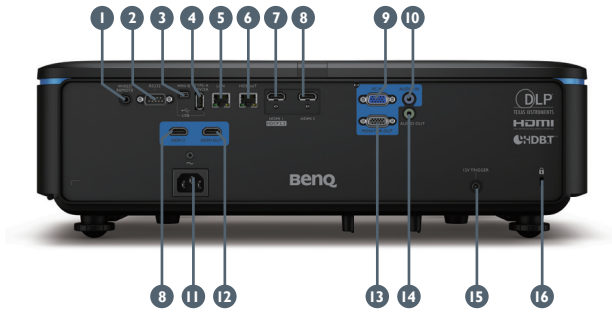

Ein- und Ausgänge

- ① Wired Remote Input
- ② RS232 Input (D-sub 9pin, male)
- ③ USB Type B (Service)
- ④ USB Type A (5V / 2A power)
- ⑤ LAN Port (RJ45 for Network control)
- ⑥ HDBaseT
- ⑦ HDMI Input (HDCP 2.2)
- ⑧ HDMI Input
- ⑨ PC Input
- ⑩ Audio Input (mini jack)
- ⑪ AC Power Jack
- ⑫ HDMI Output
- ⑬ Monitor Output (D-sub 15pin, Female)
- ⑭ Audio Output (mini jack)
- ⑮ 12V Trigger
- ⑯ Kensington anti-theft lock slot