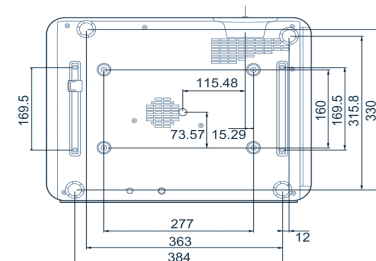

Technische Zeichnungen

Deutschland
BenQ Deutschland GmbH
Essener Straße 5
46047 Oberhausen
Deutschland
Tel.: +49 (0) 208 / 409 42-0
BenQ.de

Österreich
BenQ Deutschland GmbH
Niederlassung Österreich
Wehlstraße 27b / Stg. 2 / Top 5
1200 Wien
Tel.: +43 190 7276-0
BenQ.at

Schweiz
BenQ Deutschland GmbH
Zweigniederlassung Baden
Täferstrasse 32
5405 Baden-Dättwil
Tel.: +41 44 74399-99
BenQ.ch

©2018 BenQ Corp. Die technischen Daten können je nach Region variieren, bitte erkundigen Sie sich bei Ihrem örtlichen Händler nach den Einzelheiten. Die Eigenschaften und technischen Daten des Produkts können ohne vorherige Ankündigung geändert werden. Diese Inhalte können Firmennamen und Schutzmarken von Dritten enthalten, welche Eigentum der jeweiligen Dritten sind. Datenstand: 31/08/18/DE/AT/CH

BENQ