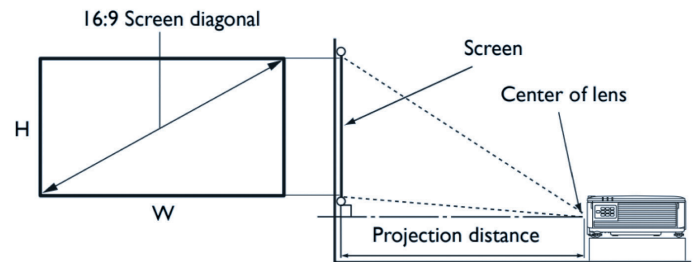

* Kontrastmessung nach Full On Full Off

** Die Lebensdauer der Lichtquelle ist abhängig von Umgebungsbedingungen sowie dem genutzten Lampenmodus. Modelländerungen und Irrtümer vorbehalten.

Ein- und Ausgänge

Abmessungen

Objektivdaten

Screen size			Distance from screen (mm)			
Diagonal		W (mm)	H (mm)	Min length (max zoom)	Average	Max length (min zoom)
Inch	mm					
30	762	664	374	538	565	591
40	1016	886	498	717	753	788
50	1270	1107	623	897	941	985
60	1524	1328	747	1076	1129	1182
80	2032	1771	996	1435	1505	1576
90	2286	1992	1121	1614	1694	1773
100	2540	2214	1245	1793	1882	1970
110	2794	2435	1370	1972	2070	2167
120	3048	2657	1494	2152	2258	2364
130	3302	2878	1619	2331	2446	2561
140	3556	3099	1743	2510	2634	2758
150	3810	3321	1868	2690	2823	2955
160	4064	3542	1992	2869	3011	3152
170	4318	3763	2117	3048	3199	3349
180	4572	3985	2241	3228	3387	3547
190	4826	4206	2366	3407	3575	3744
200	5080	4428	2491	3586	3763	3941
250	6350	5535	3113	4483	4704	4926
300	7620	6641	3736	5380	5645	5911