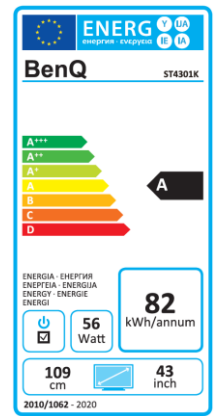

## BenQ ST4301K

Large Format Display

- 4K UHD 3840 x 2160
- Android 6.0 OS System
- Multiple Display Administrator
- X-Sign Support
- USB Wiedergabe-Funktion

HDMI®

	Modell : ST4301K
	Art. Nr. / EAN Code : 9H.F51TK.NA2 / 471 8755 07067 9
<b>Panel</b>	Typ : 109,2 cm / 43" LED Panel mit IPS Technologie
	Physikalische Auflösung : 3840 x 2160 4K UHD / 16:9
	Panel : 10 Bit
	Pixelabstand H/V : 0,49 mm / 0,49 mm
	Max. Farben : 1,07 Mrd.
	Hintergrundbeleuchtung : Direct LED
	Betrachtungswinkel H / V : 178° / 178°
	Kontrast (statisch) : 1.100:19H.F51TK.NA2
	Helligkeit : 350 cd/m <sup>2</sup>
	Reaktionszeit : 6 ms
<b>Ein- / Ausgänge</b>	Eingänge : Power AC, VGA, DVI, HDMI x2, DP, RJ45, USB Typ A x3
	Ausgänge : Line out (3,5mm)
<b>Software</b>	Multiple Display Kontrolle (MDA) : unterstützte Betriebssysteme: WinXP 32 bit, WinVista 32/64 bit SP2, Windows 7 32/64 bit
	Bedienelemente seitlich : 6 OSD-Tasten und 1 Standby-Taste
	Funktionen : Image Setting, Source / Volume Control, Sharpness Enhancement, HDMI-HDCP, 10 Bit color processing
<b>Extras</b>	Integrierte Lautsprecher : 5 Watt x 2
	Speicherkapazität : 32 GB
	Halterung Lochabstand : 200 x 400 mm / M6 (4 Löcher)
	Aufhängungsrichtung : Quer- und Hochformat
	Betriebsdauer Stunden/Tage : 18/7
<b>Energie</b>	Netzadapter : Internes Netzteil
	Betriebsspannung : 100 ~ 240 VAC ; 50 - 60 Hz
	Leistungsaufnahme (max.) / Typ. : 98 W
	Stromsparmodus Sleep / Off : < 0,5 W / 0,5 W
<b>Zertifizierungen</b>	Sicherheit : CE
<b>Umgebung</b>	Betrieb : + 0 ~ +40°C ; 20 ~ 80% Luftfeuchtigkeit
	Lagerung : -10 ~ +60°C ; 10 ~ 90% Luftfeuchtigkeit
<b>Eigenschaften</b>	Gewicht netto : 10,4 kg
	Gehäusefarbe : schwarz
	Rahmenbreite Oben/Unten/Links/Rechts : 13 mm
	Größe (B x H x T) : 970 x 558 x 85 mm
	Mitgeliefertes Zubehör : Power- / HDMI- / VGA- / RS232- Kabel, Fernbedienung inkl. Batterien, Kurzanleitung
	Garantie und Service : 3 Jahre vor Ort-Austausch-Service