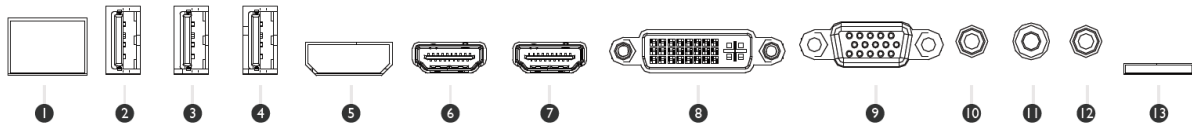

## Ein- und Ausgänge

- |     |              |     |             |    |          |
|-----|--------------|-----|-------------|----|----------|
| 1   | RJ45         | 6 7 | HDMI        | 11 | LINE OUT |
| 2   | USB (1.5A)   | 8   | DVI         | 12 | RS232    |
| 3 4 | USB          | 9   | VGA         | 13 | Micro SD |
| 5   | Display Port | 10  | PS AUDIO IN |    |          |