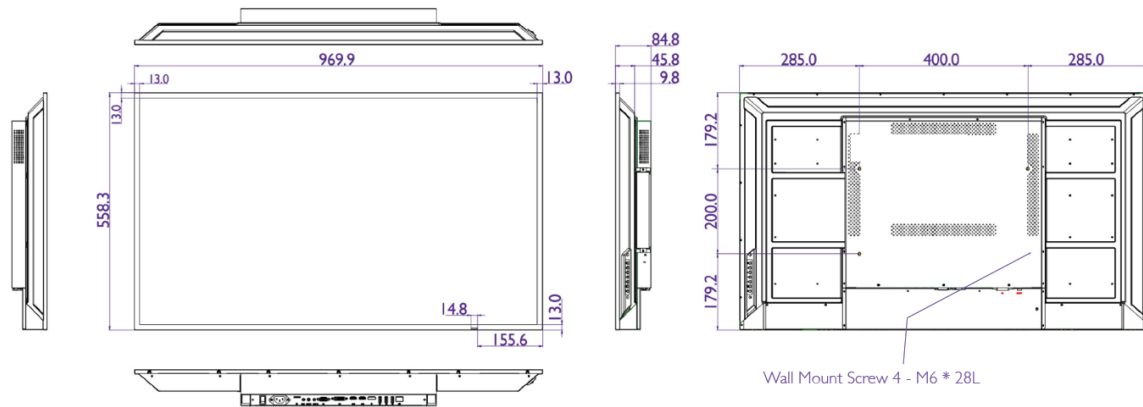

Abmessungen

Änderungen vorbehalten

Letzte Änderung am 08.10.2019

Aktuelle Datenblätter unter: www.BenQ.de, www.BenQ.at und www.BenQ.ch

BenQ Deutschland GmbH, Essener Straße 5, 46047 Oberhausen

BenQ Deutschland GmbH, Niederlassung Österreich, Wehlstraße 27b/Stg. 2 DG/ Top5, 1200 Wien

BenQ Deutschland GmbH, Oberhausen, Zweigniederlassung Baden, Täferstrasse 32, 5405 Baden-Dättwil

Because it matters