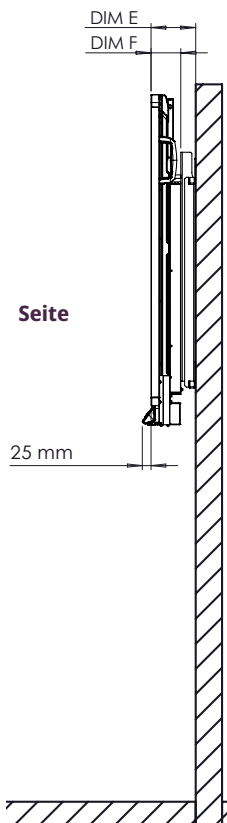

KONFORMITÄT UND ZERTIFIZIERUNG

Regulatorische Zerti zierung	CE, FCC, IC, UL, CUL, CB, RCM
Energy Star-zerti ziert	65" 4K: Ja 75" 4K: Ja 86" 4K: Ja

ABMESSUNGEN UND GEWICHT

Abmessungen des Panels	65": 1508 x 945 x 85 mm (59,4 x 37,2 x 3,3 Zoll) 75": 1730 x 1070 x 86 mm (68,1 x 42,1 x 3,4 Zoll) 86": 1974 x 1207 x 86 mm
Abmessungen des Kartons	65": 1655 x 1035 x 225 mm 75": 1870 x 1175 x 225 mm 86": 2125 x 1295 x 260 mm
Nettogewicht Panel	65": 44,5 kg 75": 57,8 kg 86": 73,3 kg
Gewicht mit Verpackung	65": 61,5 kg 75": 78,5 kg 86": 95,7 kg
Abmessungen der Halterung zur Wandmontage	1010 x 720 x 52 mm (39,8 x 28,3 x 2,0 Zoll)
VESA-Montagepunkt	65": 600 x 400 mm (23,6 x 15,7 Zoll) 75": 800 x 400 mm (31,5 x 15,7 Zoll) 86": 800 x 600 mm (31,5 x 23,6 Zoll)

SUPPORT

Besuchen Sie für alle Promethean-Produkte Support.PrometheanWorld.com.

ActivPanel 9

Premium

TECHNISCHE ZEICHNUNGEN

65"

Vorn

A	1642 mm
B	1430 mm
C	806 mm
D	93 mm
E	128 mm
F	85 mm
G	945 mm
H	1508 mm
I	600 mm
J	400 mm
K	305 mm
L	240 mm

Hinten

ActivPanel 9

Premium

TECHNISCHE ZEICHNUNGEN

75"

Vorn

ABM	ABMESSUNGEN (mm)
A	1896 mm
B	1652 mm
C	930 mm
D	93 mm
E	128 mm
F	86 mm
G	1070 mm
H	1730 mm
I	800 mm
J	400 mm
K	446 mm
L	224 mm

Hinten

Seite

ActivPanel 9

Premium

TECHNISCHE ZEICHNUNGEN

86"

Vorn

ABM	ABMESSUNGEN (mm)
A	2177 mm
B	1897 mm
C	1068 mm
D	93 mm
E	128 mm
F	86 mm
G	1207 mm
H	1975 mm
I	800 mm
J	600 mm
K	316 mm
L	291 mm

Hinten