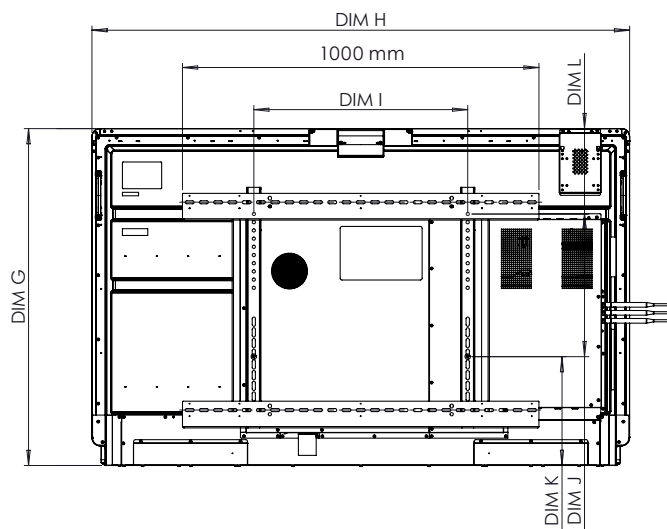

KONFORMITÄT UND ZERTIFIZIERUNG

Regulatorische Zerti zierung	CE, FCC, IC, UL, CUL, CB, RCM
Energy Star-zerti ziert	65" 4K: Ja 75" 4K: Ja 86" 4K: Ja

ABMESSUNGEN UND GEWICHT

Abmessungen des Panels	65": 1508 x 945 x 85 mm (59,4 x 37,2 x 3,3 Zoll) 75": 1730 x 1070 x 86 mm (68,1 x 42,1 x 3,4 Zoll) 86": 1974 x 1207 x 86 mm
Abmessungen des Kartons	65": 1655 x 1035 x 225 mm 75": 1870 x 1175 x 225 mm 86": 2125 x 1295 x 260 mm
Nettogewicht Panel	65": 44,5 kg 75": 57,8 kg 86": 73,3 kg
Gewicht mit Verpackung	65": 61,5 kg 75": 78,5 kg 86": 95,7 kg
Abmessungen der Halterung zur Wandmontage	1010 x 720 x 52 mm (39,8 x 28,3 x 2,0 Zoll)
VESA-Montagepunkt	65": 600 x 400 mm (23,6 x 15,7 Zoll) 75": 800 x 400 mm (31,5 x 15,7 Zoll) 86": 800 x 600 mm (31,5 x 23,6 Zoll)

SUPPORT

Besuchen Sie für alle Promethean-Produkte Support.PrometheanWorld.com.

ActivPanel 9

Premium

TECHNISCHE ZEICHNUNGEN

65"

Vorn

A	1642 mm
B	1430 mm
C	806 mm
D	93 mm
E	128 mm
F	85 mm
G	945 mm
H	1508 mm
I	600 mm
J	400 mm
K	305 mm
L	240 mm

Hinten

ActivPanel 9

Premium

TECHNISCHE ZEICHNUNGEN

75"

Vorn

ABM	ABMESSUNGEN (mm)
A	1896 mm
B	1652 mm
C	930 mm
D	93 mm
E	128 mm
F	86 mm
G	1070 mm
H	1730 mm
I	800 mm
J	400 mm
K	446 mm
L	224 mm

Hinten

Seite

ActivPanel 9

Premium

TECHNISCHE ZEICHNUNGEN

86"

Vorn

ABM	ABMESSUNGEN (mm)
A	2177 mm
B	1897 mm
C	1068 mm
D	93 mm
E	128 mm
F	86 mm
G	1207 mm
H	1975 mm
I	800 mm
J	600 mm
K	316 mm
L	291 mm

Hinten