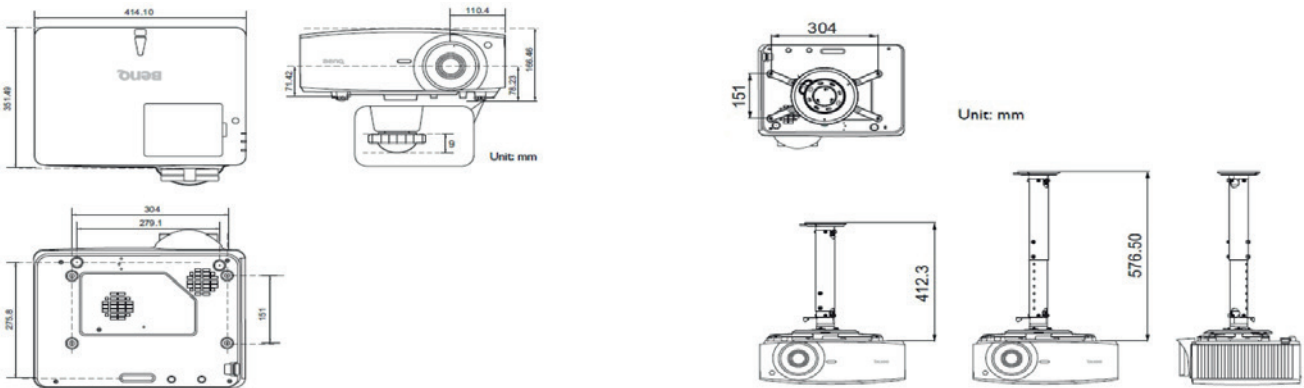

Technische Zeichnungen

Deutschland
BenQ Deutschland GmbH
Essener Straße 5
46047 Oberhausen
Deutschland
Tel.: +49 (0) 208 / 409 42-0
BenQ.de

Österreich
BenQ Deutschland GmbH
Niederlassung Österreich
Wehlstraße 27b / Stg. 2 / Top 5
1200 Wien
Tel.: +43 190 7276-0
BenQ.at

Schweiz
BenQ Deutschland GmbH
Zweigniederlassung Baden
Täferstrasse 32
5405 Baden-Dättwil
Tel.: +41 44 74399-99
BenQ.ch

©2019 BenQ Corp. Die technischen Daten können je nach Region variieren, bitte erkundigen Sie sich bei Ihrem örtlichen Händler nach den Einzelheiten. Die Eigenschaften und technischen Daten des Produkts können ohne vorherige Ankündigung geändert werden. Diese Inhalte können Firmennamen und Schutzmarken von Dritten enthalten, welche Eigentum der jeweiligen Dritten sind. Datenstand: 19/11/19/DE/AT/CH

BENQ