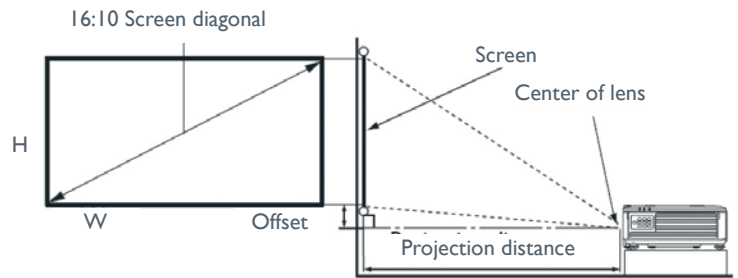

* Kontrastmessung nach Full On Full Off

** Die Lebensdauer der Lichtquelle ist abhängig von Umgebungsbedingungen sowie dem genutzten Lampenmodus. Modelländerungen und Irrtümer vorbehalten.

Ein- und Ausgänge

- 1 HDMI 1
- 2 HDMI 2
- 3 USB Type A
- 4 Component
- 5 Audio in (R/L)
- 6 PC (D-sub 15pin)
- 7 Monitor out (D-sub 15pin, Female)
- 8 RS232 In (D-sub 9pin, male)
- 9 LAN Port (RJ45 for Network)
- 10 Audio in (mini jack)
- 11 Audio out (mini jack)
- 12 Kensington anti-theft lock slot
- 13 IR Receiver (Front+Top)
- 14 12V Trigger

Abmessungen

Objektivdaten

Screen				Distance from screen (mm)			Offset (mm)
Diagonal		W (mm)	H (mm)	Min length (max. zoom)	Average	Max length (min. zoom)	
Inch	mm						
30	762	404	646	879	1144	1409	0
50	1270	673	1077	1465	1906	2348	0
60	1524	808	1292	1758	2287	2817	0
70	1778	942	1508	2051	2669	3287	0
80	2032	1077	1723	2343	3050	3756	0
90	2286	1212	1939	2636	3431	4226	0
100	2540	1346	2154	2929	3821	4696	0
110	2794	1481	2369	3222	4194	5165	0
120	3048	1615	2585	3515	4575	5635	0
130	3302	1750	2800	3808	4956	6104	0
140	3556	1885	3015	4101	5337	6574	0
150	3810	2019	3231	4394	5719	7043	0
200	5080	2692	4308	5859	7625	9391	0
250	6350	3365	5385	7323	9531	11739	0
300	7620	4039	6462	8788	11437	14087	0