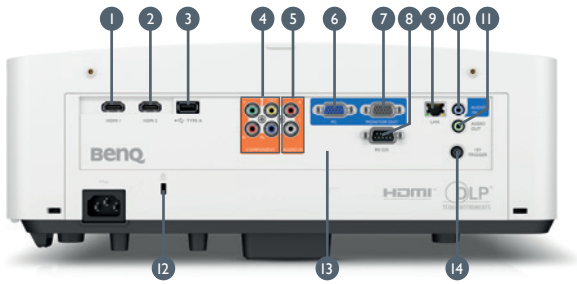

Ein- und Ausgänge

- 1 HDMI 1
- 2 HDMI 2
- 3 USB Type A
- 4 Component
- 5 Audio in (R/L)
- 6 PC (D-sub 15pin)
- 7 Monitor out (D-sub 15pin, Female)
- 8 RS232 In (D-sub 9pin, male)
- 9 LAN Port (RJ45 for Network)
- 10 Audio in (mini jack)
- 11 Audio out (mini jack)
- 12 Kensington anti-theft lock slot
- 13 IR Receiver (Front+Top)
- 14 12V Trigger