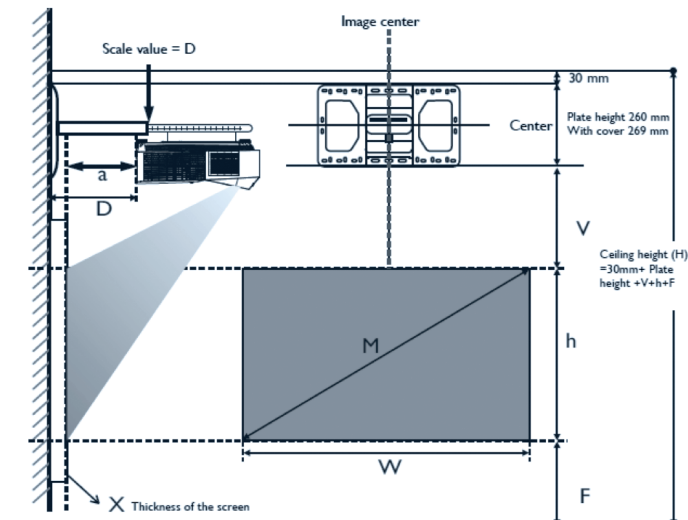

- 1 USB Type A (5V,1.5A)
- 2 Audio Input (mini jack)
- 3 Audio L/R Input (RCA)
- 4 S-Video Input
- 5 PC (D-sub 15pin)
- 6 RS232 Input (D-sub 9pin, male)
- 7 HDMI 1
- 8 HDMI 2 / MHL
- 9 USB Type mini B (For PointWrite module)
- 10 LAN (RJ45)
- 11 USB Type mini B (For service)
- 12 Kensington anti-theft lock slot
- 13 AC Power Jack
- 14 Audio Output (mini jack)
- 15 Composite Video Input (RCA)
- 16 Monitor Output (D-sub 15pin, Female)

Abmessungen

Objektivdaten

Screen size				Minimum Ceiling height	Vertical Offset	Installation distance (D)	
Diagonal (M)		Height (H)	Width (W)	H ^a	V	X ^b = 0 mm (D=a)	X ^c = 30 mm (D=a+ 30 mm)
Inch	mm	mm	mm	mm	mm	mm	mm
81	2057	1009	1793	2247	178	81	111
86	2184	1071	1904	2321	189	107	137
91	2311	1133	2015	2395	201	134	164
96	2438	1195	2125	2469	213	160	190
101	2565	1258	2236	2543	224	187	217
106	2692	1320	2347	2617	236	214	244
111	2819	1382	2457	2691	248	240	270
116	2946	1445	2568	2765	259	267	297
121	3073	1507	2679	2839	271	293	323