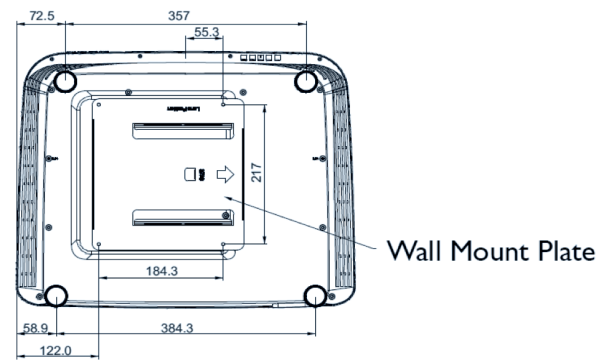

Technische Zeichnungen

Deutschland
BenQ Deutschland GmbH
Essener Straße 5
46047 Oberhausen
Deutschland
Tel.: +49 (0) 208 / 409 42-0
BenQ.de

Österreich
BenQ Deutschland GmbH
Niederlassung Österreich
Wehlstraße 27b / Stg. 2 / Top 5
1200 Wien
Tel.: +43 190 7276-0
BenQ.at

Schweiz
BenQ Deutschland GmbH
Zweigniederlassung Baden
Täferstrasse 32
5405 Baden-Dättwil
Tel.: +41 44 74399-99
BenQ.ch

©2018 BenQ Corp. Die technischen Daten können je nach Region variieren, bitte erkundigen Sie sich bei Ihrem örtlichen Händler nach den Einzelheiten. Die Eigenschaften und technischen Daten des Produkts können ohne vorherige Ankündigung geändert werden. Diese Inhalte können Firmennamen und Schutzmarken von Dritten enthalten, welche Eigentum der jeweiligen Dritten sind. Datenstand: 27/07/18/DE/AT/CH

BENQ