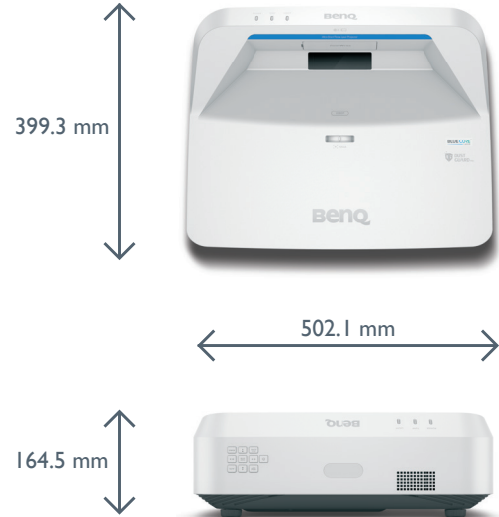

* Kontrastmessung nach Full On Full Off

** Die Lebensdauer der Lichtquelle ist abhängig von Umgebungsbedingungen sowie dem genutzten Lampenmodus. Modelländerungen und Irrtümer vorbehalten.

Ein- und Ausgänge

- 1 USB Type A (5V,1.5A)
- 2 Audio Input (mini jack)
- 3 Audio L/R Input (RCA)
- 4 S-Video Input
- 5 PC (D-sub 15pin)
- 6 RS232 Input (D-sub 9pin, male)
- 7 HDMI 1
- 8 HDMI 2 / MHL
- 9 USB Type mini B (For PointWrite module)
- 10 LAN (RJ45)
- 11 USB Type mini B (For service)
- 12 Kensington anti-theft lock slot
- 13 AC Power Jack
- 14 Audio Output (mini jack)
- 15 Composite Video Input (RCA)
- 16 Monitor Output (D-sub 15pin, Female)

Abmessungen

Objektivdaten

Screen size				Minimum Ceiling height	Vertical Offset	Installation distance (D)	
Diagonal (M)		Height (H)	Width (W)	H ^a	V	X ^b = 0 mm (D=a)	X ^c = 30 mm (D=a+ 30 mm)
Inch	mm	mm	mm	mm	mm	mm	mm
81	2057	1009	1793	2247	178	81	111
86	2184	1071	1904	2321	189	107	137
91	2311	1133	2015	2395	201	134	164
96	2438	1195	2125	2469	213	160	190
101	2565	1258	2236	2543	224	187	217
106	2692	1320	2347	2617	236	214	244
111	2819	1382	2457	2691	248	240	270
116	2946	1445	2568	2765	259	267	297
121	3073	1507	2679	2839	271	293	323