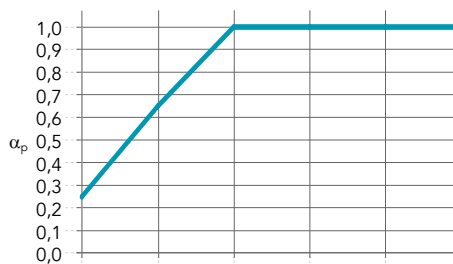

Modulgröße (Breite x Höhe x Stärke) in mm	Zirkagewicht (kg/Stück)
600 x 900 x 61	5,0
1200 x 900 x 61	8,5
1800 x 1200 x 61	14,5
2400 x 1200 x 61	18,5
3000 x 1200 x 61	22,5
900 x 1800 x 61	12,0
2400 x 1800 x 61	25,0

Die Rahmenstärke beträgt immer 61 mm. Es besteht die Möglichkeit, die Modulgröße auf Anfrage anzupassen.

Mindestgröße (B x H): 600 x 600 mm

Maximale Größe (B x H): 4000 x 1800 mm

Leistung

Schallabsorption
 α_w : 0,95 (Klasse A)