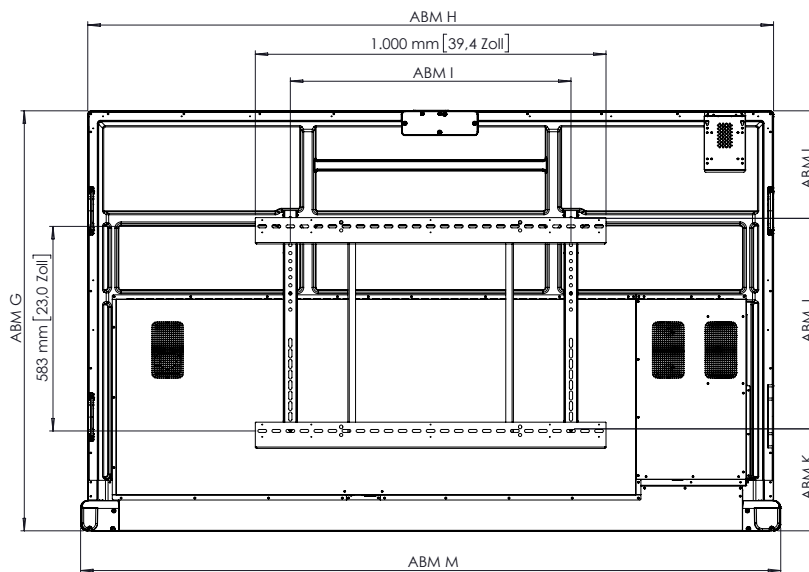

* Optionale feste ActivPanel-Wandhalterung erhältlich

ActivPanel 10

Premium

TECHNISCHE ZEICHNUNGEN

75"

Vorderansicht

ABM	ABMESSUNGEN
A	1.896 mm [74,7 Zoll]
B	1.652 mm [65,0 Zoll]
C	930 mm [36,6 Zoll]
D	100 mm [4,0 Zoll]

Rückansicht

Seitenansicht

ABM	ABMESSUNGEN
E	130 mm [5,1 Zoll]
F	87 mm [3,4 Zoll]
G	1.060 mm [41,7 Zoll]
H	1.710 mm [67,3 Zoll]
I	800 mm [31,5 Zoll]
J	400 mm [15,7 Zoll]
K	446 mm [17,6 Zoll]
L	213 mm [8,4 Zoll]
M	1.751 mm [68,9 Zoll]

* Optionale feste ActivPanel-Wandhalterung erhältlich

ActivPanel 10

Premium

TECHNISCHE ZEICHNUNGEN

86"

Vorderansicht

ABM	ABMESSUNGEN
A	2.174 mm [85,6 Zoll]
B	1.895 mm [74,6 Zoll]
C	1.066 mm [42,0 Zoll]
D	101 mm [4,0 Zoll]

Rückansicht

Seitenansicht

ABM	ABMESSUNGEN
E	130 mm [5,1 Zoll]
F	87 mm [3,4 Zoll]
G	1.197 mm [47,1 Zoll]
H	1.955 mm [77,0 Zoll]
I	800 mm [31,5 Zoll]
J	600 mm [23,6 Zoll]
K	291 mm [11,5 Zoll]
L	307 mm [12,1 Zoll]
M	1.996 mm [78,6 Zoll]