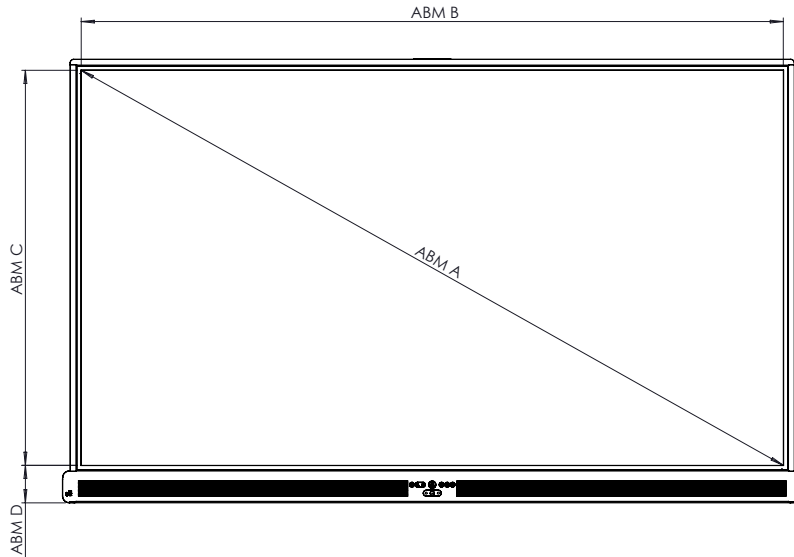

* Optionale feste ActivPanel-Wandhalterung erhältlich

ActivPanel 10

Premium

TECHNISCHE ZEICHNUNGEN

75"

Vorderansicht

ABM	ABMESSUNGEN
A	1.896 mm [74,7 Zoll]
B	1.652 mm [65,0 Zoll]
C	930 mm [36,6 Zoll]
D	100 mm [4,0 Zoll]

Rückansicht

Seitenansicht

ABM	ABMESSUNGEN
E	130 mm [5,1 Zoll]
F	87 mm [3,4 Zoll]
G	1.060 mm [41,7 Zoll]
H	1.710 mm [67,3 Zoll]
I	800 mm [31,5 Zoll]
J	400 mm [15,7 Zoll]
K	446 mm [17,6 Zoll]
L	213 mm [8,4 Zoll]
M	1.751 mm [68,9 Zoll]

* Optionale feste ActivPanel-Wandhalterung erhältlich

ActivPanel 10

Premium

TECHNISCHE ZEICHNUNGEN

86"

Vorderansicht

ABM	ABMESSUNGEN
A	2.174 mm [85,6 Zoll]
B	1.895 mm [74,6 Zoll]
C	1.066 mm [42,0 Zoll]
D	101 mm [4,0 Zoll]

Rückansicht

Seitenansicht

ABM	ABMESSUNGEN
E	130 mm [5,1 Zoll]
F	87 mm [3,4 Zoll]
G	1.197 mm [47,1 Zoll]
H	1.955 mm [77,0 Zoll]
I	800 mm [31,5 Zoll]
J	600 mm [23,6 Zoll]
K	291 mm [11,5 Zoll]
L	307 mm [12,1 Zoll]
M	1.996 mm [78,6 Zoll]