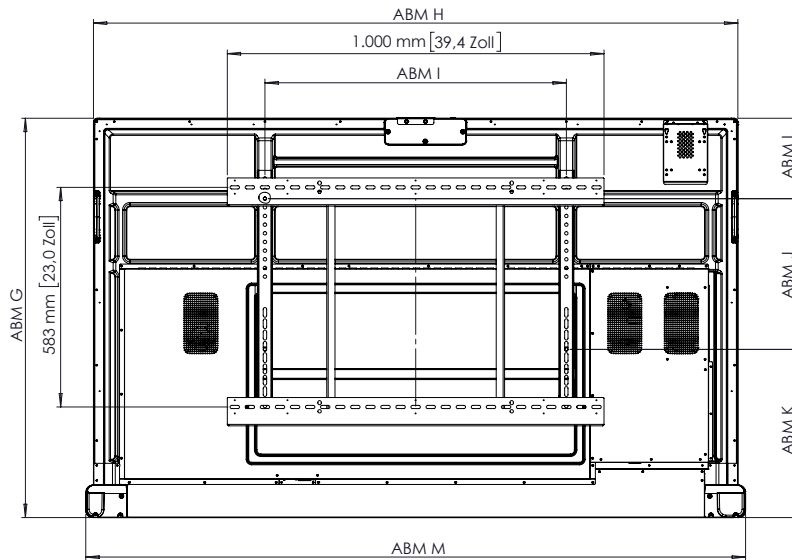

Rückansicht

Seitenansicht

ABM	ABMESSUNGEN
E	130 mm [5,1 Zoll]
F	87 mm [3,4 Zoll]
G	935 mm [36,8 Zoll]
H	1.489 mm [58,6 Zoll]
I	600 mm [23,6 Zoll]
J	400 mm [15,7 Zoll]
K	244 mm [9,6 Zoll]
L	291 mm [11,5 Zoll]
M	1.529 mm [60,2 Zoll]

* Optionale feste ActivPanel-Wandhalterung erhältlich

ActivPanel 10

Premium

TECHNISCHE ZEICHNUNGEN

75"

Vorderansicht

ABM	ABMESSUNGEN
A	1.896 mm [74,7 Zoll]
B	1.652 mm [65,0 Zoll]
C	930 mm [36,6 Zoll]
D	100 mm [4,0 Zoll]

Rückansicht

Seitenansicht

ABM	ABMESSUNGEN
E	130 mm [5,1 Zoll]
F	87 mm [3,4 Zoll]
G	1.060 mm [41,7 Zoll]
H	1.710 mm [67,3 Zoll]
I	800 mm [31,5 Zoll]
J	400 mm [15,7 Zoll]
K	446 mm [17,6 Zoll]
L	213 mm [8,4 Zoll]
M	1.751 mm [68,9 Zoll]

* Optionale feste ActivPanel-Wandhalterung erhältlich

ActivPanel 10

Premium

TECHNISCHE ZEICHNUNGEN

86"

Vorderansicht

ABM	ABMESSUNGEN
A	2.174 mm [85,6 Zoll]
B	1.895 mm [74,6 Zoll]
C	1.066 mm [42,0 Zoll]
D	101 mm [4,0 Zoll]