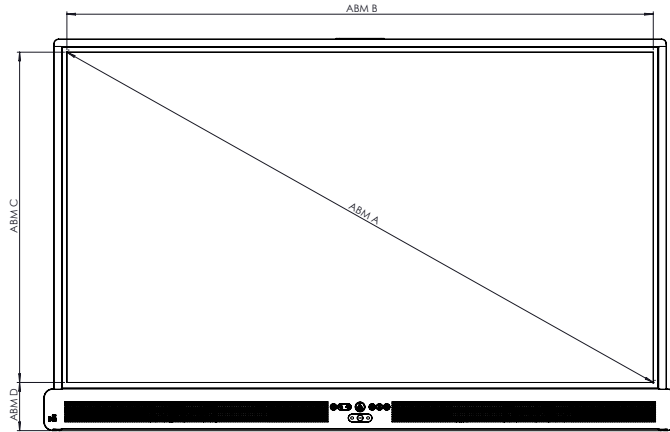

KONFORMITÄT UND ZERTIFIZIERUNG

Regulatorische Zertifizierungen	CE, FCC, IC, UL, CUL, CB, RCM
Energy Star-zertifiziert	Ja
Trade Agreements Act (TAA)-Compliance	Ja

ABMESSUNGEN UND GEWICHT

Abmessungen des Panels	55": 1.266 x 103 x 809 mm (49,8 x 4,1 x 31,9 Zoll) 65": 1.489 x 107 x 935 mm (58,6 x 4,2 x 36,8 Zoll) 75": 1.710 x 107 x 1.060 mm (67,3 x 4,2 x 41,7 Zoll) 86": 1.955 x 107 x 1.197 mm (77 x 4,2 x 47,1 Zoll)
Abmessungen mit Verpackung	55": 1.045 x 170 x 895 mm (41,1 x 6,7 x 35,2 Zoll) 65": 1.639 x 185 x 1.019 mm (64,5 x 7,3 x 40,1 Zoll) 75": 1.860 x 185 x 1.143 mm (73,2 x 7,3 x 45 Zoll) 86": 2.105 x 185 x 1.280 mm (82,9 x 7,3 x 50,4 Zoll)
Nettogewicht des Panels	55": 29,2 kg (64,4 lb) 65": 39,4 kg (86,9 lb) 75": 51,4 kg (113,3 lb) 86": 67,9 kg (149,7 lb)
Gewicht mit Verpackung	55": 37,2 kg (82 lb) 65": 49,6 kg (109,4 lb) 75": 63,2 kg (139,3 lb) 86": 81,6 kg (179,9 lb)
Abmessungen der Wandhalterung	55": 400 x 400 mm (15,8 x 15,8 Zoll) 65": 600 x 400 mm (23,6 x 15,8 Zoll) 75": 800 x 400 mm (31,5 x 15,8 Zoll) 86": 800 x 600 mm (31,5 x 23,6 Zoll)

ActivPanel 10

Premium

TECHNISCHE ZEICHNUNGEN

55"

Vorderansicht

ABM	ABMESSUNGEN
A	1.391 mm [54,7 Zoll]
B	1.212 mm [47,7 Zoll]
C	682 mm [26,9 Zoll]
D	100 mm [3,9 Zoll]

Rückansicht

Seitenansicht

ABM	ABMESSUNGEN
E	125 mm [4,9 Zoll]
F	83 mm [3,2 Zoll]
G	809 mm [31,9 Zoll]
H	1266 mm [49,9 Zoll]
I	400 mm [15,7 Zoll]
J	400 mm [15,7 Zoll]
K	192 mm [7,6 Zoll]
L	217 mm [8,5 Zoll]
M	1307 mm [51,5 Zoll]
N	56 mm [2,2 Zoll]

* Optionale feste ActivPanel-Wandhalterung erhältlich

ActivPanel 10

Premium

TECHNISCHE ZEICHNUNGEN

65"

Vorderansicht

ABM	ABMESSUNGEN
A	1.642 mm [64,6 Zoll]
B	1.430 mm [56,3 Zoll]
C	806 mm [31,7 Zoll]
D	100 mm [4,0 Zoll]