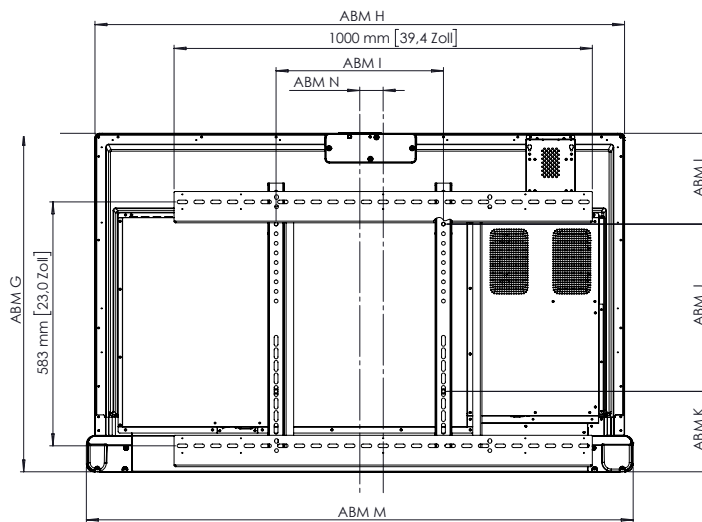

KONFORMITÄT UND ZERTIFIZIERUNG

Regulatorische Zertifizierungen	CE, FCC, IC, UL, CUL, CB, RCM
Energy Star-zertifiziert	Ja
Trade Agreements Act (TAA)-Compliance	Ja

ABMESSUNGEN UND GEWICHT

Abmessungen des Panels	55": 1.266 x 103 x 809 mm (49,8 x 4,1 x 31,9 Zoll) 65": 1.489 x 107 x 935 mm (58,6 x 4,2 x 36,8 Zoll) 75": 1.710 x 107 x 1.060 mm (67,3 x 4,2 x 41,7 Zoll) 86": 1.955 x 107 x 1.197 mm (77 x 4,2 x 47,1 Zoll)
Abmessungen mit Verpackung	55": 1.045 x 170 x 895 mm (41,1 x 6,7 x 35,2 Zoll) 65": 1.639 x 185 x 1.019 mm (64,5 x 7,3 x 40,1 Zoll) 75": 1.860 x 185 x 1.143 mm (73,2 x 7,3 x 45 Zoll) 86": 2.105 x 185 x 1.280 mm (82,9 x 7,3 x 50,4 Zoll)
Nettogewicht des Panels	55": 29,2 kg (64,4 lb) 65": 39,4 kg (86,9 lb) 75": 51,4 kg (113,3 lb) 86": 67,9 kg (149,7 lb)
Gewicht mit Verpackung	55": 37,2 kg (82 lb) 65": 49,6 kg (109,4 lb) 75": 63,2 kg (139,3 lb) 86": 81,6 kg (179,9 lb)
Abmessungen der Wandhalterung	55": 400 x 400 mm (15,8 x 15,8 Zoll) 65": 600 x 400 mm (23,6 x 15,8 Zoll) 75": 800 x 400 mm (31,5 x 15,8 Zoll) 86": 800 x 600 mm (31,5 x 23,6 Zoll)

ActivPanel 10

Premium

TECHNISCHE ZEICHNUNGEN

55"

Vorderansicht

ABM	ABMESSUNGEN
A	1.391 mm [54,7 Zoll]
B	1.212 mm [47,7 Zoll]
C	682 mm [26,9 Zoll]
D	100 mm [3,9 Zoll]

Rückansicht

Seitenansicht

ABM	ABMESSUNGEN
E	125 mm [4,9 Zoll]
F	83 mm [3,2 Zoll]
G	809 mm [31,9 Zoll]
H	1266 mm [49,9 Zoll]
I	400 mm [15,7 Zoll]
J	400 mm [15,7 Zoll]
K	192 mm [7,6 Zoll]
L	217 mm [8,5 Zoll]
M	1307 mm [51,5 Zoll]
N	56 mm [2,2 Zoll]

* Optionale feste ActivPanel-Wandhalterung erhältlich

ActivPanel 10

Premium

TECHNISCHE ZEICHNUNGEN

65"

Vorderansicht

ABM	ABMESSUNGEN
A	1.642 mm [64,6 Zoll]
B	1.430 mm [56,3 Zoll]
C	806 mm [31,7 Zoll]
D	100 mm [4,0 Zoll]