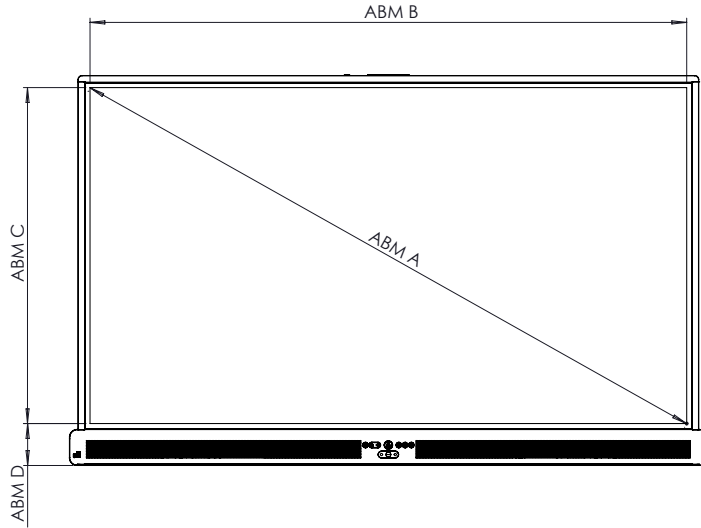

ActivPanel 10

Premium

TECHNISCHE ZEICHNUNGEN

55"

Vorderansicht

ABM	ABMESSUNGEN
A	1.391 mm [54,7 Zoll]
B	1.212 mm [47,7 Zoll]
C	682 mm [26,9 Zoll]
D	100 mm [3,9 Zoll]

Rückansicht

Seitenansicht

ABM	ABMESSUNGEN
E	125 mm [4,9 Zoll]
F	83 mm [3,2 Zoll]
G	809 mm [31,9 Zoll]
H	1266 mm [49,9 Zoll]
I	400 mm [15,7 Zoll]
J	400 mm [15,7 Zoll]
K	192 mm [7,6 Zoll]
L	217 mm [8,5 Zoll]
M	1307 mm [51,5 Zoll]
N	56 mm [2,2 Zoll]

* Optionale feste ActivPanel-Wandhalterung erhältlich

ActivPanel 10

Premium

TECHNISCHE ZEICHNUNGEN

65"

Vorderansicht

ABM	ABMESSUNGEN
A	1.642 mm [64,6 Zoll]
B	1.430 mm [56,3 Zoll]
C	806 mm [31,7 Zoll]
D	100 mm [4,0 Zoll]

Rückansicht

Seitenansicht

ABM	ABMESSUNGEN
E	130 mm [5,1 Zoll]
F	87 mm [3,4 Zoll]
G	935 mm [36,8 Zoll]
H	1.489 mm [58,6 Zoll]
I	600 mm [23,6 Zoll]
J	400 mm [15,7 Zoll]
K	244 mm [9,6 Zoll]
L	291 mm [11,5 Zoll]
M	1.529 mm [60,2 Zoll]