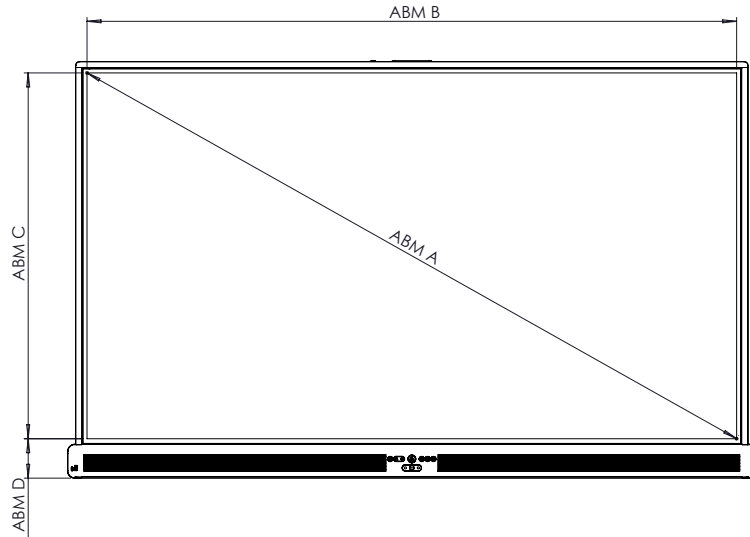

Rückansicht

Seitenansicht

ABM	ABMESSUNGEN
E	130 mm [5,1 Zoll]
F	87 mm [3,4 Zoll]
G	935 mm [36,8 Zoll]
H	1.489 mm [58,6 Zoll]
I	600 mm [23,6 Zoll]
J	400 mm [15,7 Zoll]
K	244 mm [9,6 Zoll]
L	291 mm [11,5 Zoll]
M	1.529 mm [60,2 Zoll]

* Optionale feste ActivPanel-Wandhalterung erhältlich

ActivPanel 10

Premium

TECHNISCHE ZEICHNUNGEN

75"

Vorderansicht

ABM	ABMESSUNGEN
A	1.896 mm [74,7 Zoll]
B	1.652 mm [65,0 Zoll]
C	930 mm [36,6 Zoll]
D	100 mm [4,0 Zoll]

Rückansicht

Seitenansicht

ABM	ABMESSUNGEN
E	130 mm [5,1 Zoll]
F	87 mm [3,4 Zoll]
G	1.060 mm [41,7 Zoll]
H	1.710 mm [67,3 Zoll]
I	800 mm [31,5 Zoll]
J	400 mm [15,7 Zoll]
K	446 mm [17,6 Zoll]
L	213 mm [8,4 Zoll]
M	1.751 mm [68,9 Zoll]

* Optionale feste ActivPanel-Wandhalterung erhältlich

ActivPanel 10

Premium

TECHNISCHE ZEICHNUNGEN

86"

Vorderansicht

ABM	ABMESSUNGEN
A	2.174 mm [85,6 Zoll]
B	1.895 mm [74,6 Zoll]
C	1.066 mm [42,0 Zoll]
D	101 mm [4,0 Zoll]