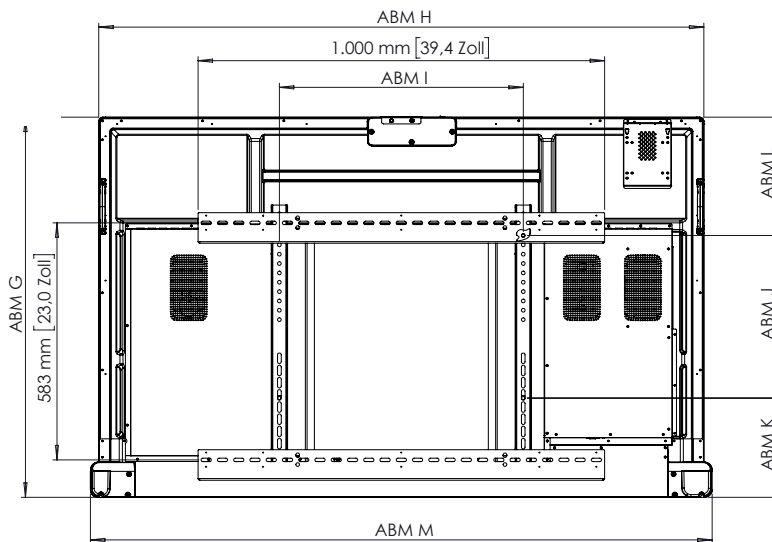

ActivPanel 10

Premium

TECHNISCHE ZEICHNUNGEN

55"

Vorderansicht

ABM	ABMESSUNGEN
A	1.391 mm [54,7 Zoll]
B	1.212 mm [47,7 Zoll]
C	682 mm [26,9 Zoll]
D	100 mm [3,9 Zoll]

Rückansicht

Seitenansicht

* Optionale feste ActivPanel-Wandhalterung erhältlich

ActivPanel 10

Premium

TECHNISCHE ZEICHNUNGEN

65"

Vorderansicht

ABM	ABMESSUNGEN
A	1.642 mm [64,6 Zoll]
B	1.430 mm [56,3 Zoll]
C	806 mm [31,7 Zoll]
D	100 mm [4,0 Zoll]

Rückansicht

Seitenansicht

ABM	ABMESSUNGEN
E	130 mm [5,1 Zoll]
F	87 mm [3,4 Zoll]
G	935 mm [36,8 Zoll]
H	1.489 mm [58,6 Zoll]
I	600 mm [23,6 Zoll]
J	400 mm [15,7 Zoll]
K	244 mm [9,6 Zoll]
L	291 mm [11,5 Zoll]
M	1.529 mm [60,2 Zoll]

* Optionale feste ActivPanel-Wandhalterung erhältlich

ActivPanel 10

Premium

TECHNISCHE ZEICHNUNGEN

75"

Vorderansicht

ABM	ABMESSUNGEN
A	1.896 mm [74,7 Zoll]
B	1.652 mm [65,0 Zoll]
C	930 mm [36,6 Zoll]
D	100 mm [4,0 Zoll]