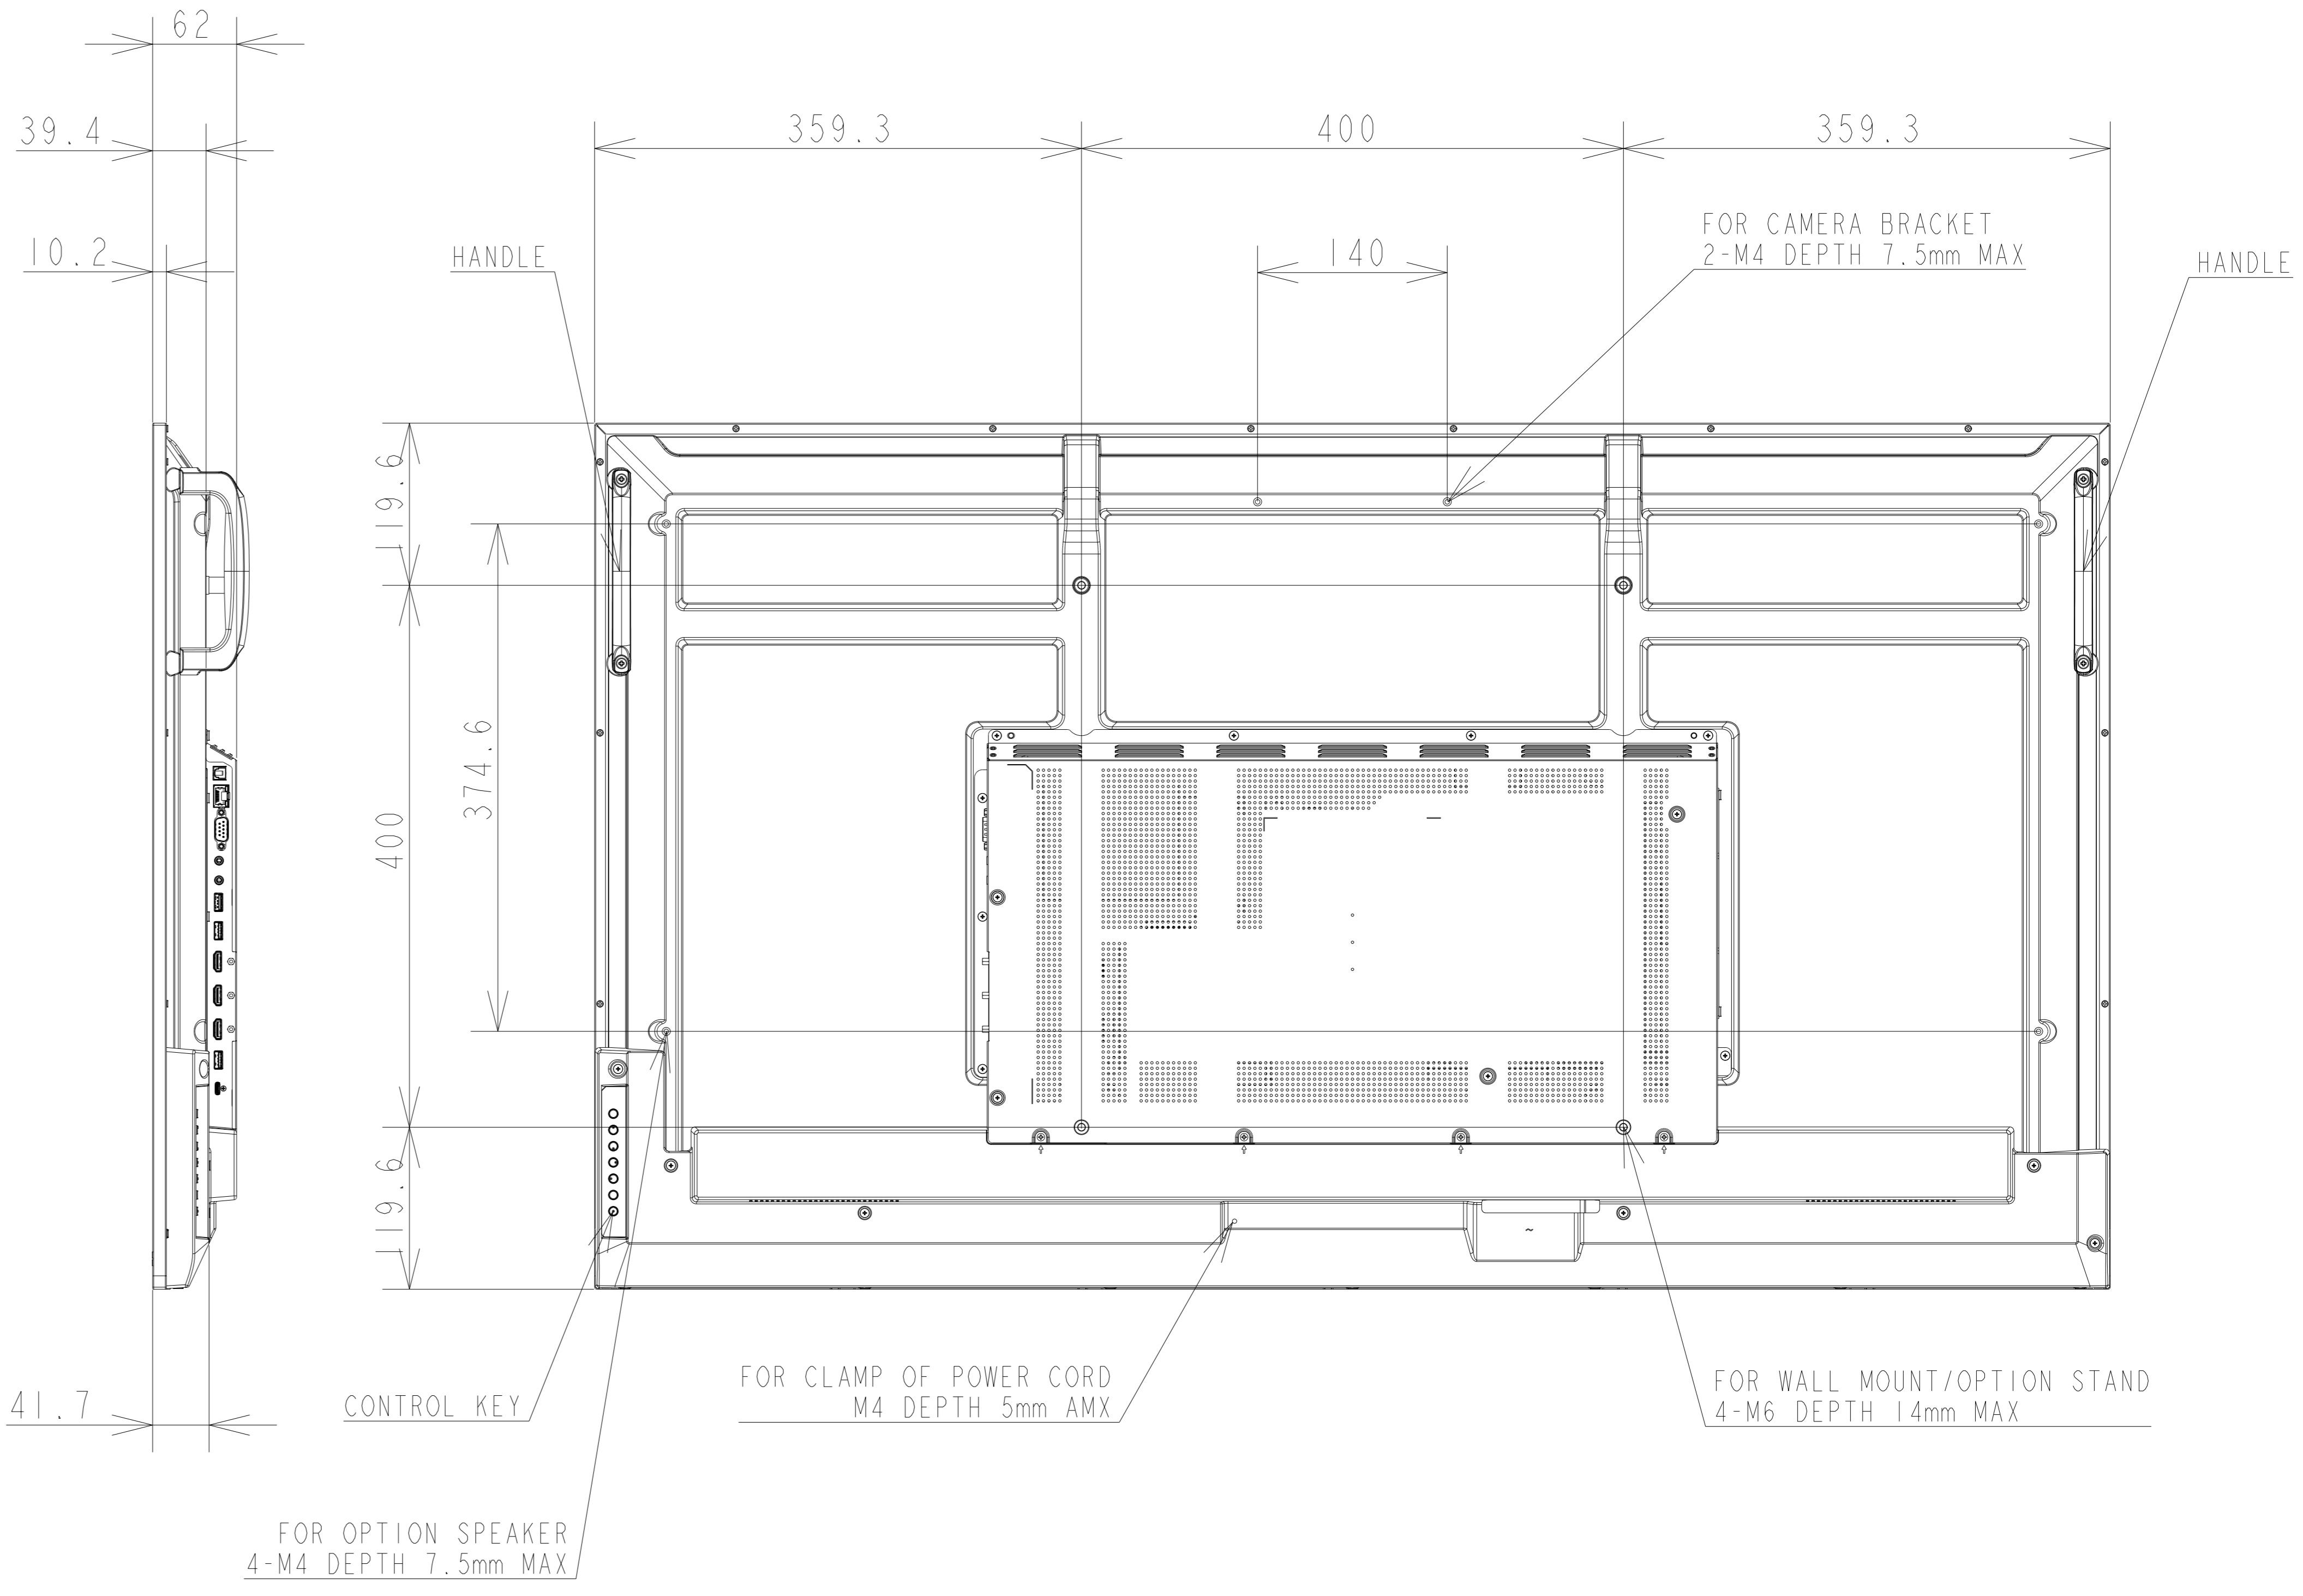

PN-ME502 OUTLINE

UNIT	mm
MOEDL	PN-ME502
Sharp NEC Display Solutions, Ltd	
2023/09/15	