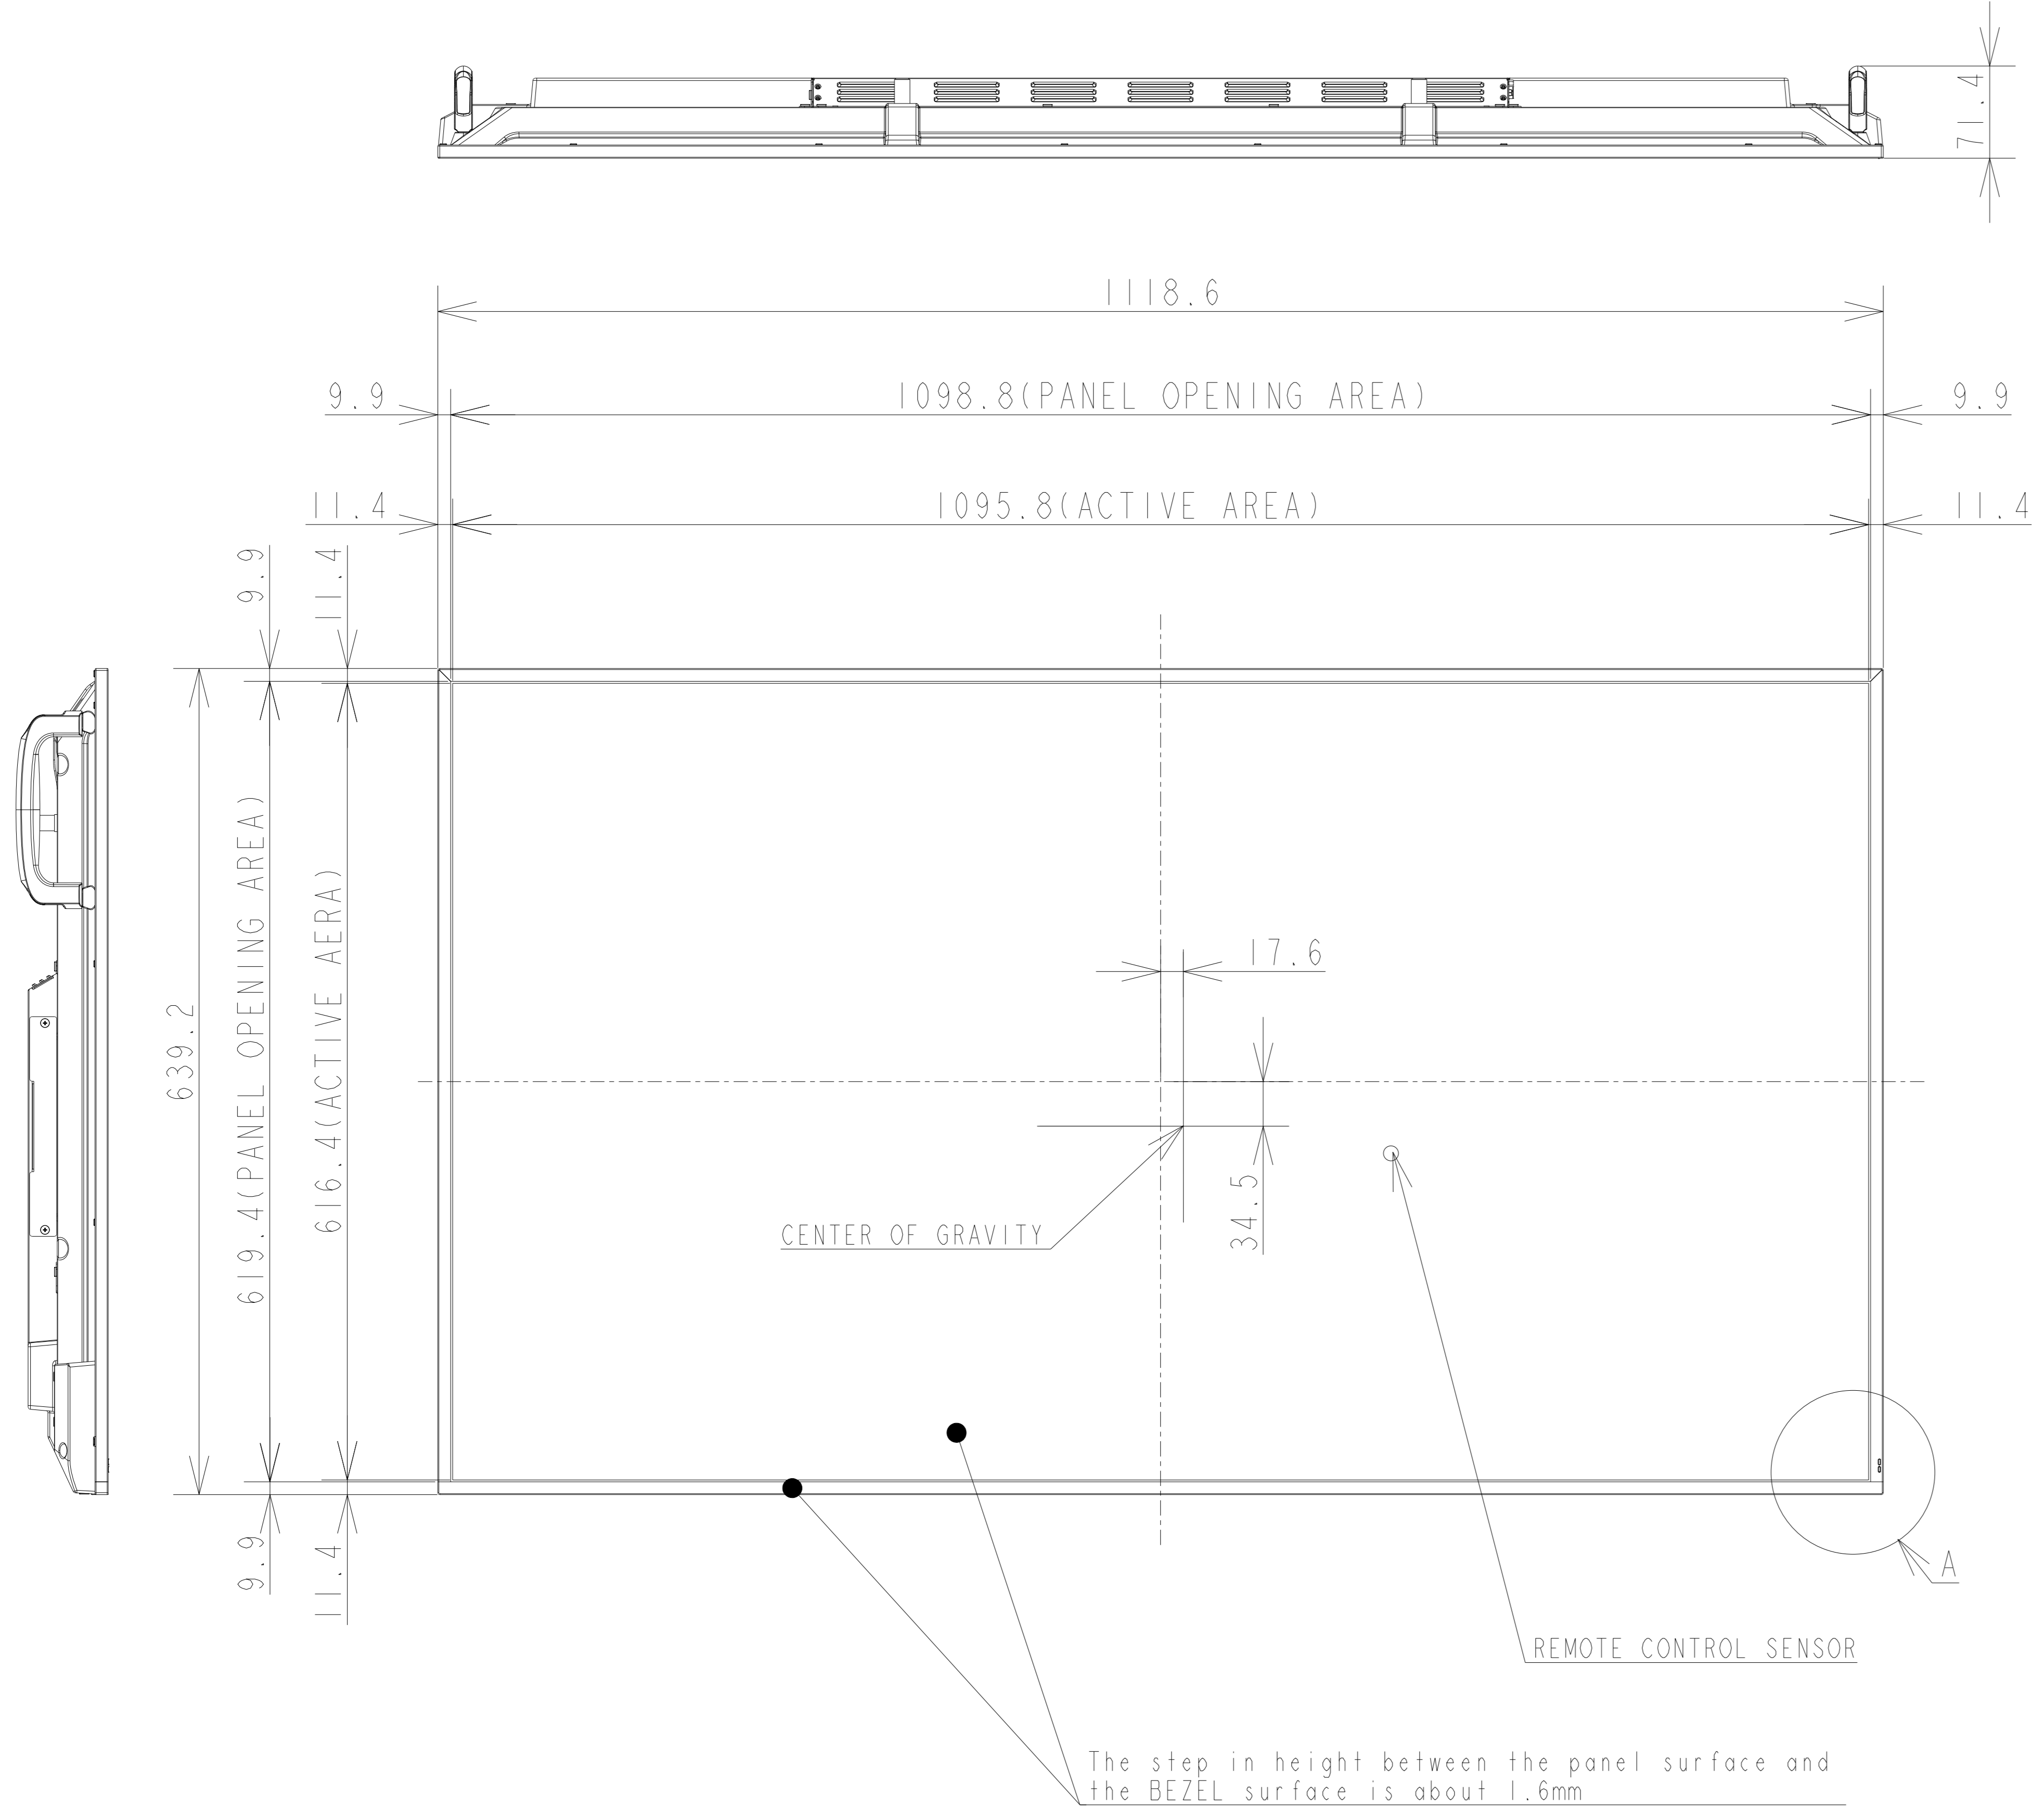

PN-ME502 OUTLINE

UNIT	mm
MOEDL	PN-ME502
Sharp NEC Display Solutions, Ltd	
2023/09/15	