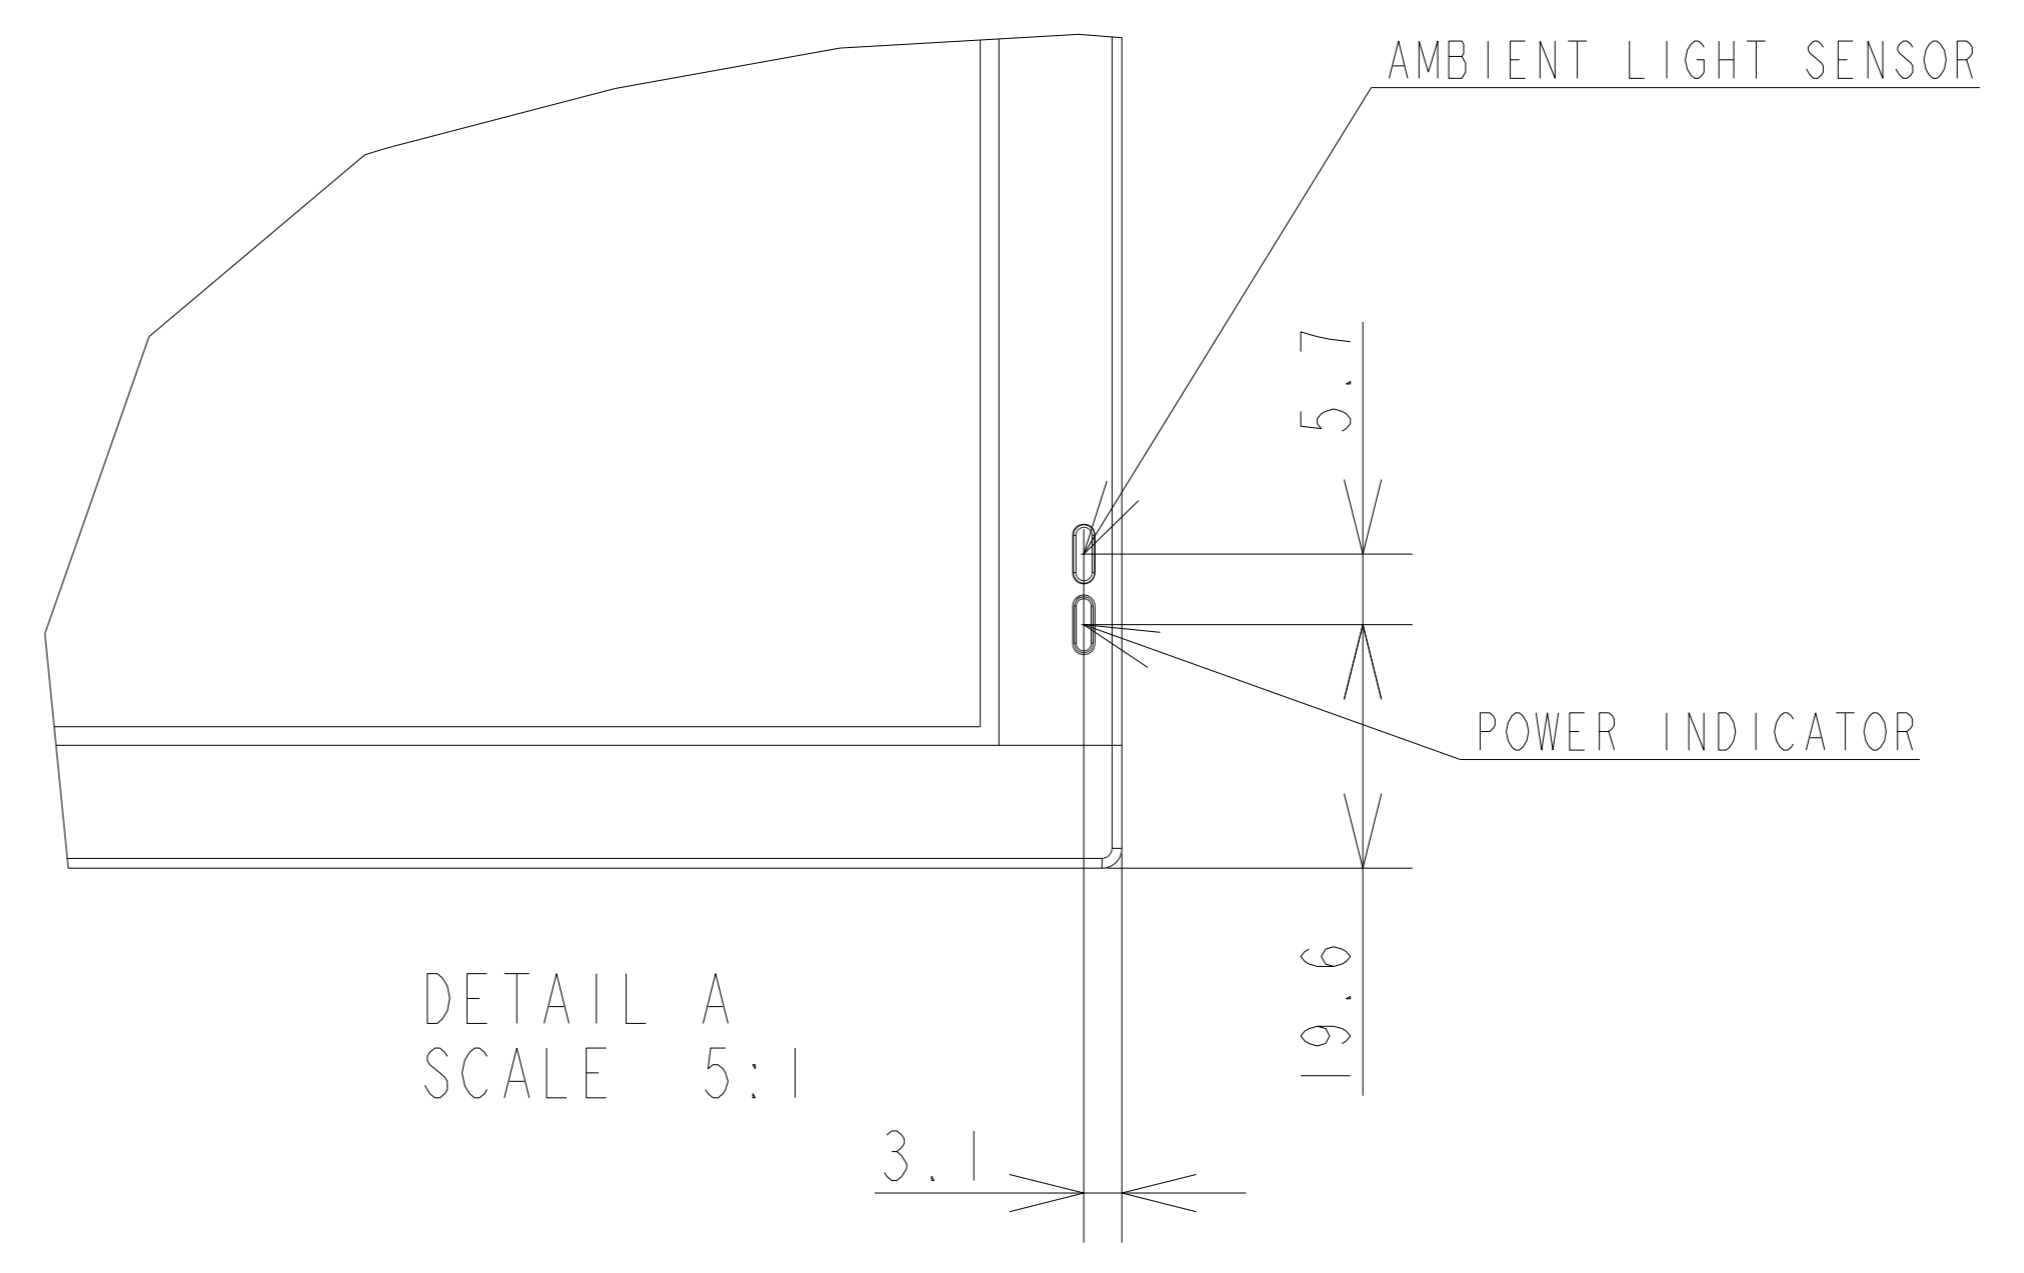

PN-ME502 OUTLINE

UNIT	mm
MOEDL	PN-ME502
Sharp NEC Display Solutions, Ltd	
2023/09/15	