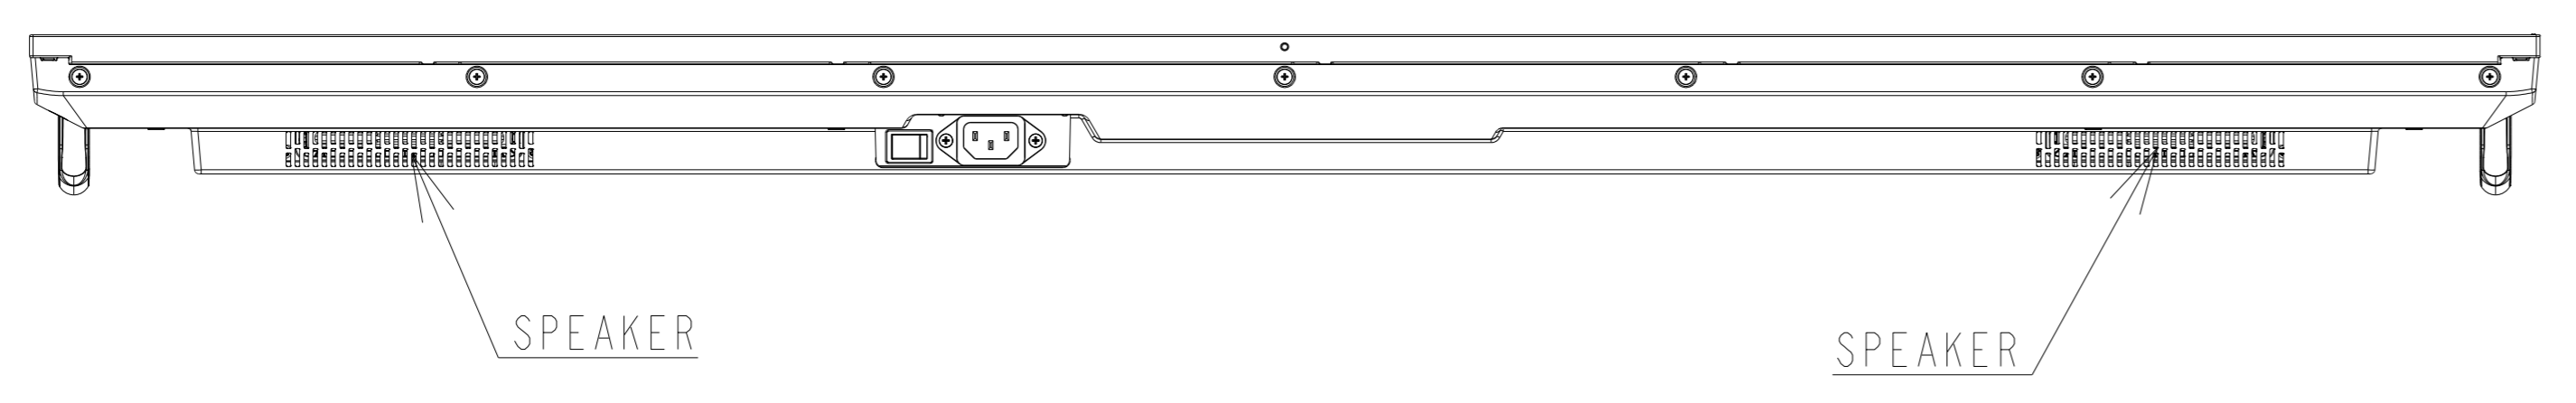

PN-ME502 OUTLINE

UNIT	mm
MOEDL	PN-ME502
Sharp NEC Display Solutions, Ltd	
2023/09/15	