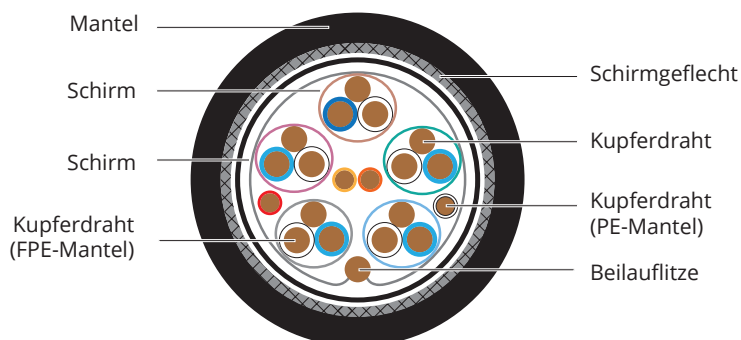

HDMI Standards:	HDMI 1.4 (10,2 Gbit/s) HDMI 2.0 (18 Gbit/s)
Video-Format:	Bis 10 m Kabellänge: 4K@60Hz Ab 10 m Kabellänge: 4K@30Hz 60fps, 3D, HDR, 21:9 Seitenverhältnis
Datenrate:	10,2 Gbit/s bzw. 18 Gbit/s
Control Signal:	HDCP 2.2 / EDID / CEC / DDC
Stecker:	HDMI Typ A
Audio:	Dolby TrueHD DTS-HD Master Audio Bis zu 32 Kanäle

Physikalische Eigenschaften

Power:	Keine externe Stromversorgung notwendig
Temperaturbereich:	0°C bis +60°C (Betrieb)
Luftfeuchtigkeit:	0%~85% RH (relativ)
Biegeradius:	8x Außendurchmesser

Anwendungen

- Digital Signage
- Rental Business
- Digital Out-Of Home (LED Displays etc.)
- Medizinische Monitore
- On-Board-Videosysteme
- Home Theater
- Broadcasting
- Videoausstattung in Konferenzräumen
- Sicherheitssysteme
- Industrielle Umgebungen

UltraFlex HDMI 2.0 High-Speed Kabel mit Ethernet

Aufbau

Kabel

Länge	AWG	Außendurchmesser \varnothing	Artikelnummer
0,5 m	28-30	7,8±0,15 mm	HDMI-MME-0,5M-UF
1,0 m	28-30	7,8±0,15 mm	HDMI-MME-1,0M-UF
1,5 m	28-30	7,8±0,15 mm	HDMI-MME-1,5M-UF
2,0 m	28-30	7,8±0,15 mm	HDMI-MME-2,0M-UF
3,0 m	28-30	7,8±0,15 mm	HDMI-MME-3,0M-UF
5,0 m	28-30	7,8±0,15 mm	HDMI-MME-5,0M-UF
7,5 m	26-28	8,0±0,15 mm	HDMI-MME-7,5M-UF
10,0 m	26-28	8,0±0,15 mm	HDMI-MME-10,0M-UF
12,5 m	24-28	9,0±0,15 mm	HDMI-MME-12,5M-UF
15,0 m	24-28	9,0±0,15 mm	HDMI-MME-15,0M-UF
20,0 m	24-28	9,0±0,15 mm	HDMI-MME-20,0M-UF