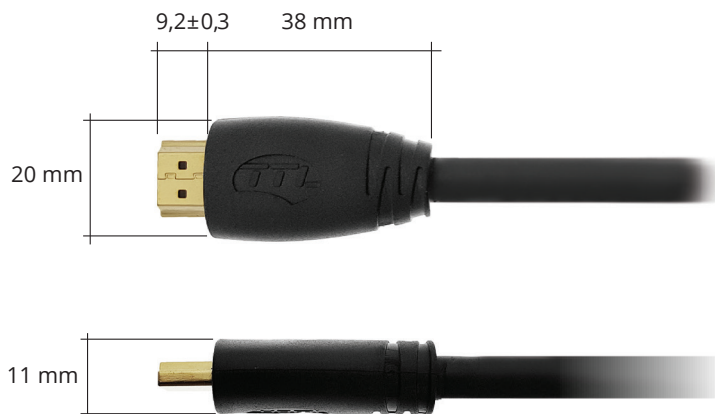

UltraFlex HDMI 2.0 High-Speed Kabel mit Ethernet

Aufbau

Kabel

Länge	AWG	Außendurchmesser \varnothing	Artikelnummer
0,5 m	28-30	7,8±0,15 mm	HDMI-MME-0,5M-UF
1,0 m	28-30	7,8±0,15 mm	HDMI-MME-1,0M-UF
1,5 m	28-30	7,8±0,15 mm	HDMI-MME-1,5M-UF
2,0 m	28-30	7,8±0,15 mm	HDMI-MME-2,0M-UF
3,0 m	28-30	7,8±0,15 mm	HDMI-MME-3,0M-UF
5,0 m	28-30	7,8±0,15 mm	HDMI-MME-5,0M-UF
7,5 m	26-28	8,0±0,15 mm	HDMI-MME-7,5M-UF
10,0 m	26-28	8,0±0,15 mm	HDMI-MME-10,0M-UF
12,5 m	24-28	9,0±0,15 mm	HDMI-MME-12,5M-UF
15,0 m	24-28	9,0±0,15 mm	HDMI-MME-15,0M-UF
20,0 m	24-28	9,0±0,15 mm	HDMI-MME-20,0M-UF