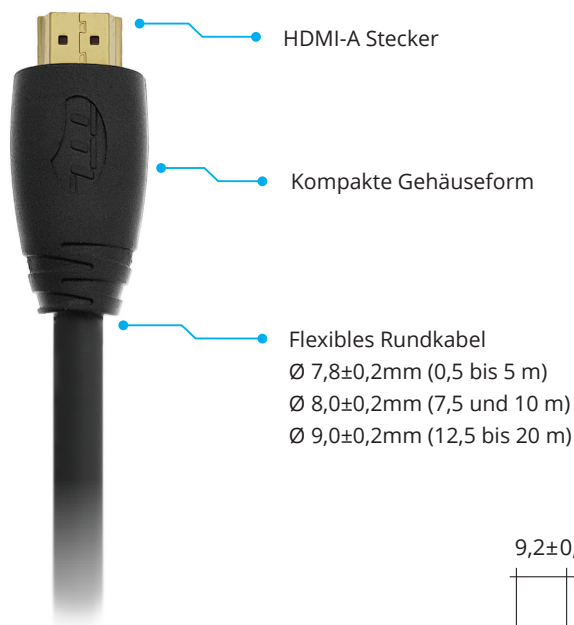

UltraFlex HDMI 2.0 High-Speed Kabel mit Ethernet

Kompakte Gehäuseform

Ultraflexibles Rundkabel

Übertragungsrate bis 18 Gbit/s

Übertragung hochauflösender Bilder (4K)

Brennbarkeitsprüfung nach UL VW-1

Spezifikation

HDMI Standards:	HDMI 1.4 (10,2 Gbit/s) HDMI 2.0 (18 Gbit/s)
Video-Format:	Bis 10 m Kabellänge: 4K@60Hz Ab 10 m Kabellänge: 4K@30Hz 60fps, 3D, HDR, 21:9 Seitenverhältnis
Datenrate:	10,2 Gbit/s bzw. 18 Gbit/s
Control Signal:	HDCP 2.2 / EDID / CEC / DDC
Stecker:	HDMI Typ A
Audio:	Dolby TrueHD DTS-HD Master Audio Bis zu 32 Kanäle

Physikalische Eigenschaften

Power:	Keine externe Stromversorgung notwendig
Temperaturbereich:	0°C bis +60°C (Betrieb)
Luftfeuchtigkeit:	0%~85% RH (relativ)
Biegeradius:	8x Außendurchmesser

Anwendungen

- Digital Signage
- Rental Business
- Digital Out-Of Home (LED Displays etc.)
- Medizinische Monitore
- On-Board-Videosysteme
- Home Theater
- Broadcasting
- Videoausstattung in Konferenzräumen
- Sicherheitssysteme
- Industrielle Umgebungen

UltraFlex HDMI 2.0 High-Speed Kabel mit Ethernet

Aufbau

Kabel

Länge	AWG	Außendurchmesser \varnothing	Artikelnummer
0,5 m	28-30	7,8±0,15 mm	HDMI-MME-0,5M-UF
1,0 m	28-30	7,8±0,15 mm	HDMI-MME-1,0M-UF
1,5 m	28-30	7,8±0,15 mm	HDMI-MME-1,5M-UF
2,0 m	28-30	7,8±0,15 mm	HDMI-MME-2,0M-UF
3,0 m	28-30	7,8±0,15 mm	HDMI-MME-3,0M-UF
5,0 m	28-30	7,8±0,15 mm	HDMI-MME-5,0M-UF
7,5 m	26-28	8,0±0,15 mm	HDMI-MME-7,5M-UF
10,0 m	26-28	8,0±0,15 mm	HDMI-MME-10,0M-UF
12,5 m	24-28	9,0±0,15 mm	HDMI-MME-12,5M-UF
15,0 m	24-28	9,0±0,15 mm	HDMI-MME-15,0M-UF
20,0 m	24-28	9,0±0,15 mm	HDMI-MME-20,0M-UF