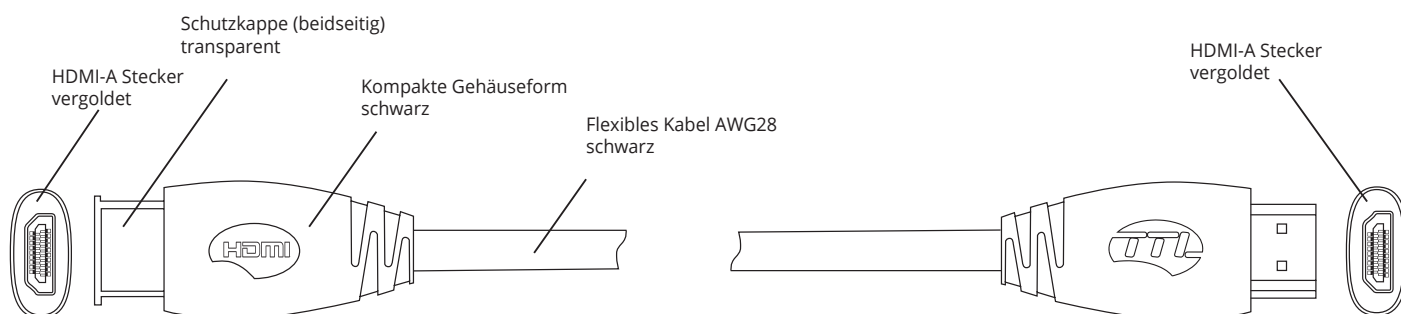

UltraFlex HDMI 2.0 High-Speed Kabel mit Ethernet

Kompakte Gehäuseform

Ultraflexibles Rundkabel

Übertragungsrate bis 18 Gbit/s

Übertragung hochauflösender Bilder (4K)

Brennbarkeitsprüfung nach UL VW-1

Spezifikation

HDMI Standards:	HDMI 1.4 (10,2 Gbit/s) HDMI 2.0 (18 Gbit/s)
Video-Format:	Bis 10 m Kabellänge: 4K@60Hz Ab 10 m Kabellänge: 4K@30Hz 60fps, 3D, HDR, 21:9 Seitenverhältnis
Datenrate:	10,2 Gbit/s bzw. 18 Gbit/s
Control Signal:	HDCP 2.2 / EDID / CEC / DDC
Stecker:	HDMI Typ A
Audio:	Dolby TrueHD DTS-HD Master Audio Bis zu 32 Kanäle

Physikalische Eigenschaften

Power:	Keine externe Stromversorgung notwendig
Temperaturbereich:	0°C bis +60°C (Betrieb)
Luftfeuchtigkeit:	0%~85% RH (relativ)
Biegeradius:	8x Außendurchmesser

Anwendungen

- Digital Signage
- Rental Business
- Digital Out-Of Home (LED Displays etc.)
- Medizinische Monitore
- On-Board-Videosysteme
- Home Theater
- Broadcasting
- Videoausstattung in Konferenzräumen
- Sicherheitssysteme
- Industrielle Umgebungen