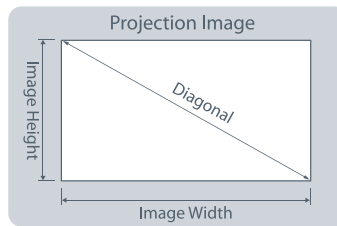

** Alle verwandten optischen Werte werden durch das Standardobjektiv gemessen.*** Die Lebensdauer der Lichtquelle ist abhängig von Umgebungsbedingungen sowie dem genutzten Lichtmodus. Modelländerungen und Irrtümer vorbehalten.

* Der Kontrast wird anhand des Standardwerts "Full On Full Off" gemessen.

LU785
BenQ DLP Projektor

BenQ

Ein- und Ausgänge

- ❶ HDMI 1
- ❷ LAN Port (RJ45 for Network Control)
- ❸ HDMI 2
- ❹ HDMI 3 / MHL
- ❺ Monitor Output (D-sub 15pin, Female)
- ❻ RS-232
- ❼ PC Input (D-sub 15pin, Female)
- ❽ Composite Video (RCA)
- ❾ 3D Sync
- ❿ Service
- ⓫ USB Typ-A (1.5A)
- ⓬ Audio Output (mini Jack)
- ⓭ Audio Input (mini Jack)
- ⓮ RCA Audio L / R Input / L / R Output
- ⓯ DVI-D Input

Abmessungen

Objektivdaten

Lens									
Throw Ratio									
Diagonal		Image Width		Image Height		Offset (A)		O	
(inch)	(m)	(inch)	(m)	(inch)	(m)	(inch)	(m)	(inch)	(m)
80	2.03	68	1.72	42	1.08	2,1	0,054	23,3	0,592
100	2.54	85	2.15	53	1,35	2,6	0,067	29,1	0,740
120	3,05	102	2,58	64	1,62	3,2	0,081	35	0,888
150	3,81	127	3,23	79	2,02	4,0	0,101	43,7	1,111
200	5,08	153	3,88	95	2,42	5,3	0,135	58,3	1,481
300	7,62	254	6,46	159	4,04	7,9	0,202	87,4	2,221
400	10,16	339	8,62	212	5,38	10,6	0,269	116,6	2,962