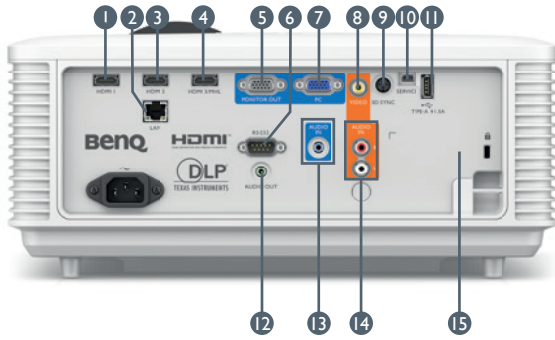

* Der Kontrast wird anhand des Standardwerts "Full On Full Off" gemessen.

LU785
BenQ DLP Projektor

BenQ

Ein- und Ausgänge

- ❶ HDMI 1
- ❷ LAN Port (RJ45 for Network Control)
- ❸ HDMI 2
- ❹ HDMI 3 / MHL
- ❺ Monitor Output (D-sub 15pin, Female)
- ❻ RS-232
- ❼ PC Input (D-sub 15pin, Female)
- ❽ Composite Video (RCA)
- ❾ 3D Sync
- ❿ Service
- ⓫ USB Typ-A (1.5A)
- ⓬ Audio Output (mini Jack)
- ⓭ Audio Input (mini Jack)
- ⓮ RCA Audio L / R Input / L / R Output
- ⓯ DVI-D Input