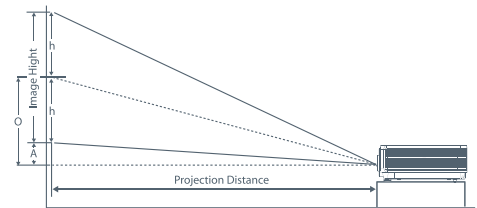

* Der Kontrast wird anhand des Standardwerts "Full On Full Off" gemessen.

LU785
BenQ DLP Projektor

BenQ

Ein- und Ausgänge

- ❶ HDMI 1
- ❷ LAN Port (RJ45 for Network Control)
- ❸ HDMI 2
- ❹ HDMI 3 / MHL
- ❺ Monitor Output (D-sub 15pin, Female)
- ❻ RS-232
- ❼ PC Input (D-sub 15pin, Female)
- ❽ Composite Video (RCA)
- ❾ 3D Sync
- ❿ Service
- ⓫ USB Typ-A (1.5A)
- ⓬ Audio Output (mini Jack)
- ⓭ Audio Input (mini Jack)
- ⓮ RCA Audio L / R Input / L / R Output
- ⓯ DVI-D Input

Abmessungen

Objektivdaten

Lens									
Throw Ratio									
Diagonal		Image Width		Image Height		Offset (A)		O	
(inch)	(m)	(inch)	(m)	(inch)	(m)	(inch)	(m)	(inch)	(m)
80	2.03	68	1.72	42	1.08	2,1	0,054	23,3	0,592
100	2.54	85	2.15	53	1,35	2,6	0,067	29,1	0,740
120	3,05	102	2,58	64	1,62	3,2	0,081	35	0,888
150	3,81	127	3,23	79	2,02	4,0	0,101	43,7	1,111
200	5,08	153	3,88	95	2,42	5,3	0,135	58,3	1,481
300	7,62	254	6,46	159	4,04	7,9	0,202	87,4	2,221
400	10,16	339	8,62	212	5,38	10,6	0,269	116,6	2,962