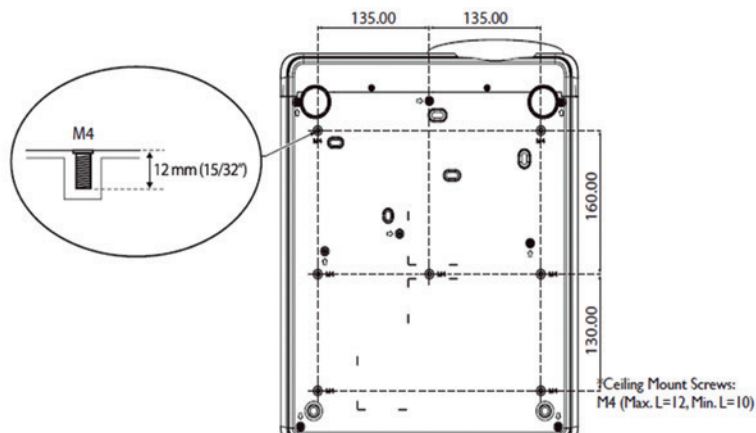

Technische Zeichnungen

Deutschland
BenQ Deutschland GmbH
Essener Straße 5
46047 Oberhausen
Deutschland
Tel.: +49 (0) 208 / 409 42-0
BenQ.de

Österreich
BenQ Deutschland GmbH
Niederlassung Österreich
Wehlstraße 27b / Stg. 2 / Top 5
1200 Wien
Tel.: +43 190 7276-0
BenQ.at

Schweiz
BenQ Deutschland GmbH
Zweigniederlassung Baden
Täfermstrasse 32
5405 Baden-Dättwil
Tel.: +41 44 74399-99
BenQ.ch

©2020 BenQ Corp. Die technischen Daten können je nach Region variieren, bitte erkundigen Sie sich bei Ihrem örtlichen Händler nach den Einzelheiten. Die Eigenschaften und technischen Daten des Produkts können ohne vorherige Ankündigung geändert werden. Diese Inhalte können Firmennamen und Schutzmarken von Dritten enthalten, welche Eigentum der jeweiligen Dritten sind. Datenstand: 17/02/20/DE/AT/CH

BENQ