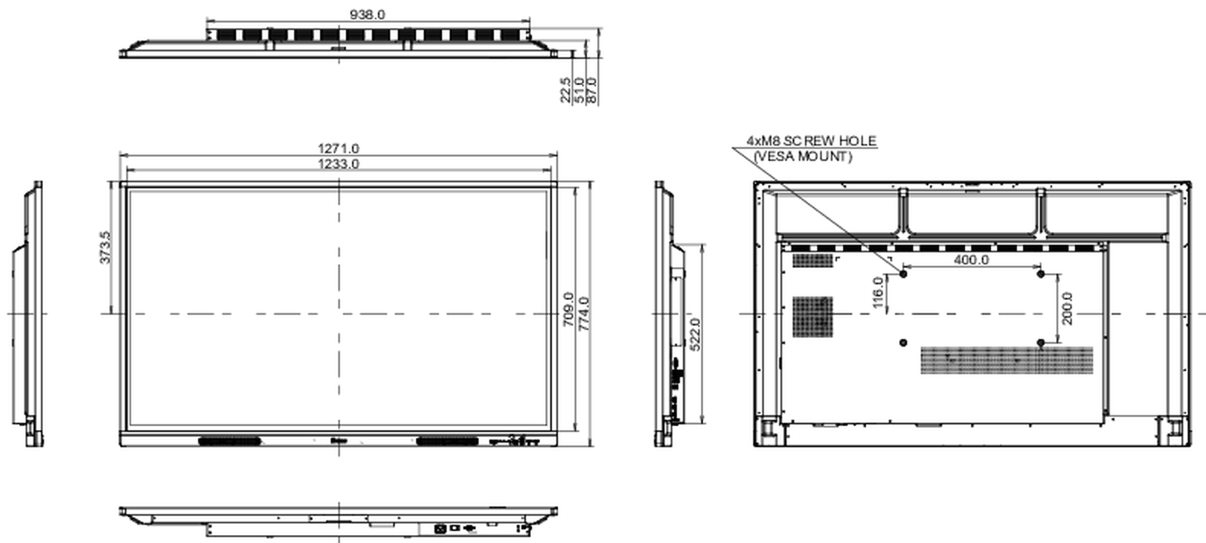

10 ABMESSUNGEN / GEWICHT

Produkt Abmessungen B x H x T	1271 x 774 x 87mm
Verpackung Abmessungen B x H x T	1401 x 859 x 220mm
Gewicht (ohne Verpackung)	26.1kg
Gewicht (inkl Verpackung)	34.5kg
EAN code	4948570121908