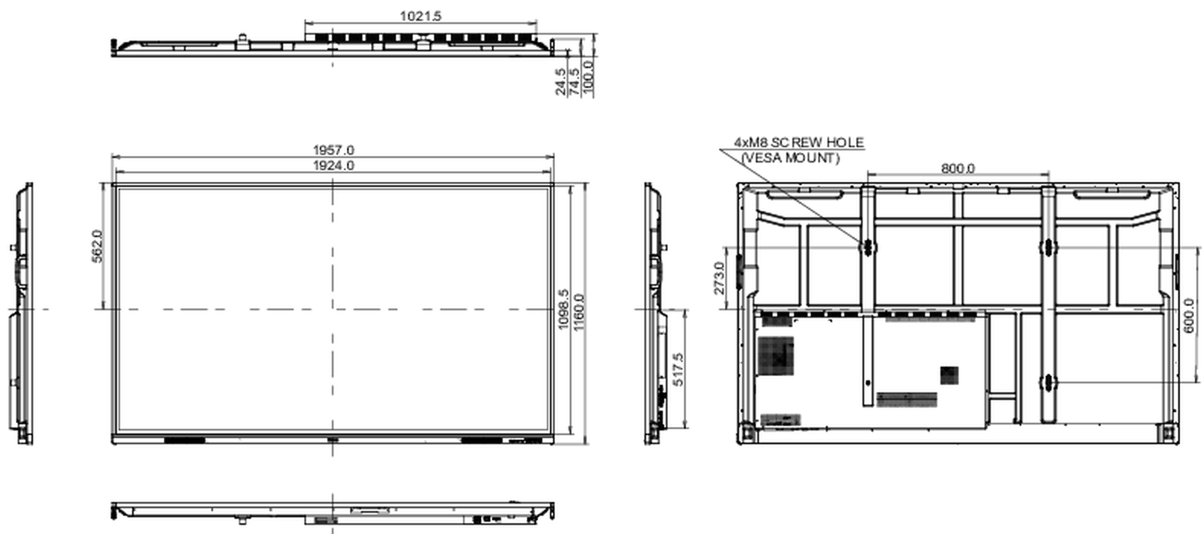

10 ABMESSUNGEN / GEWICHT

Produkt Abmessungen B x H x T	1957 x 1160 x 100mm
Verpackung Abmessungen B x H x T	2110 x 1283 x 225mm
Gewicht (ohne Verpackung)	58.6kg
Gewicht (inkl Verpackung)	75.9kg
EAN code	4948570123711